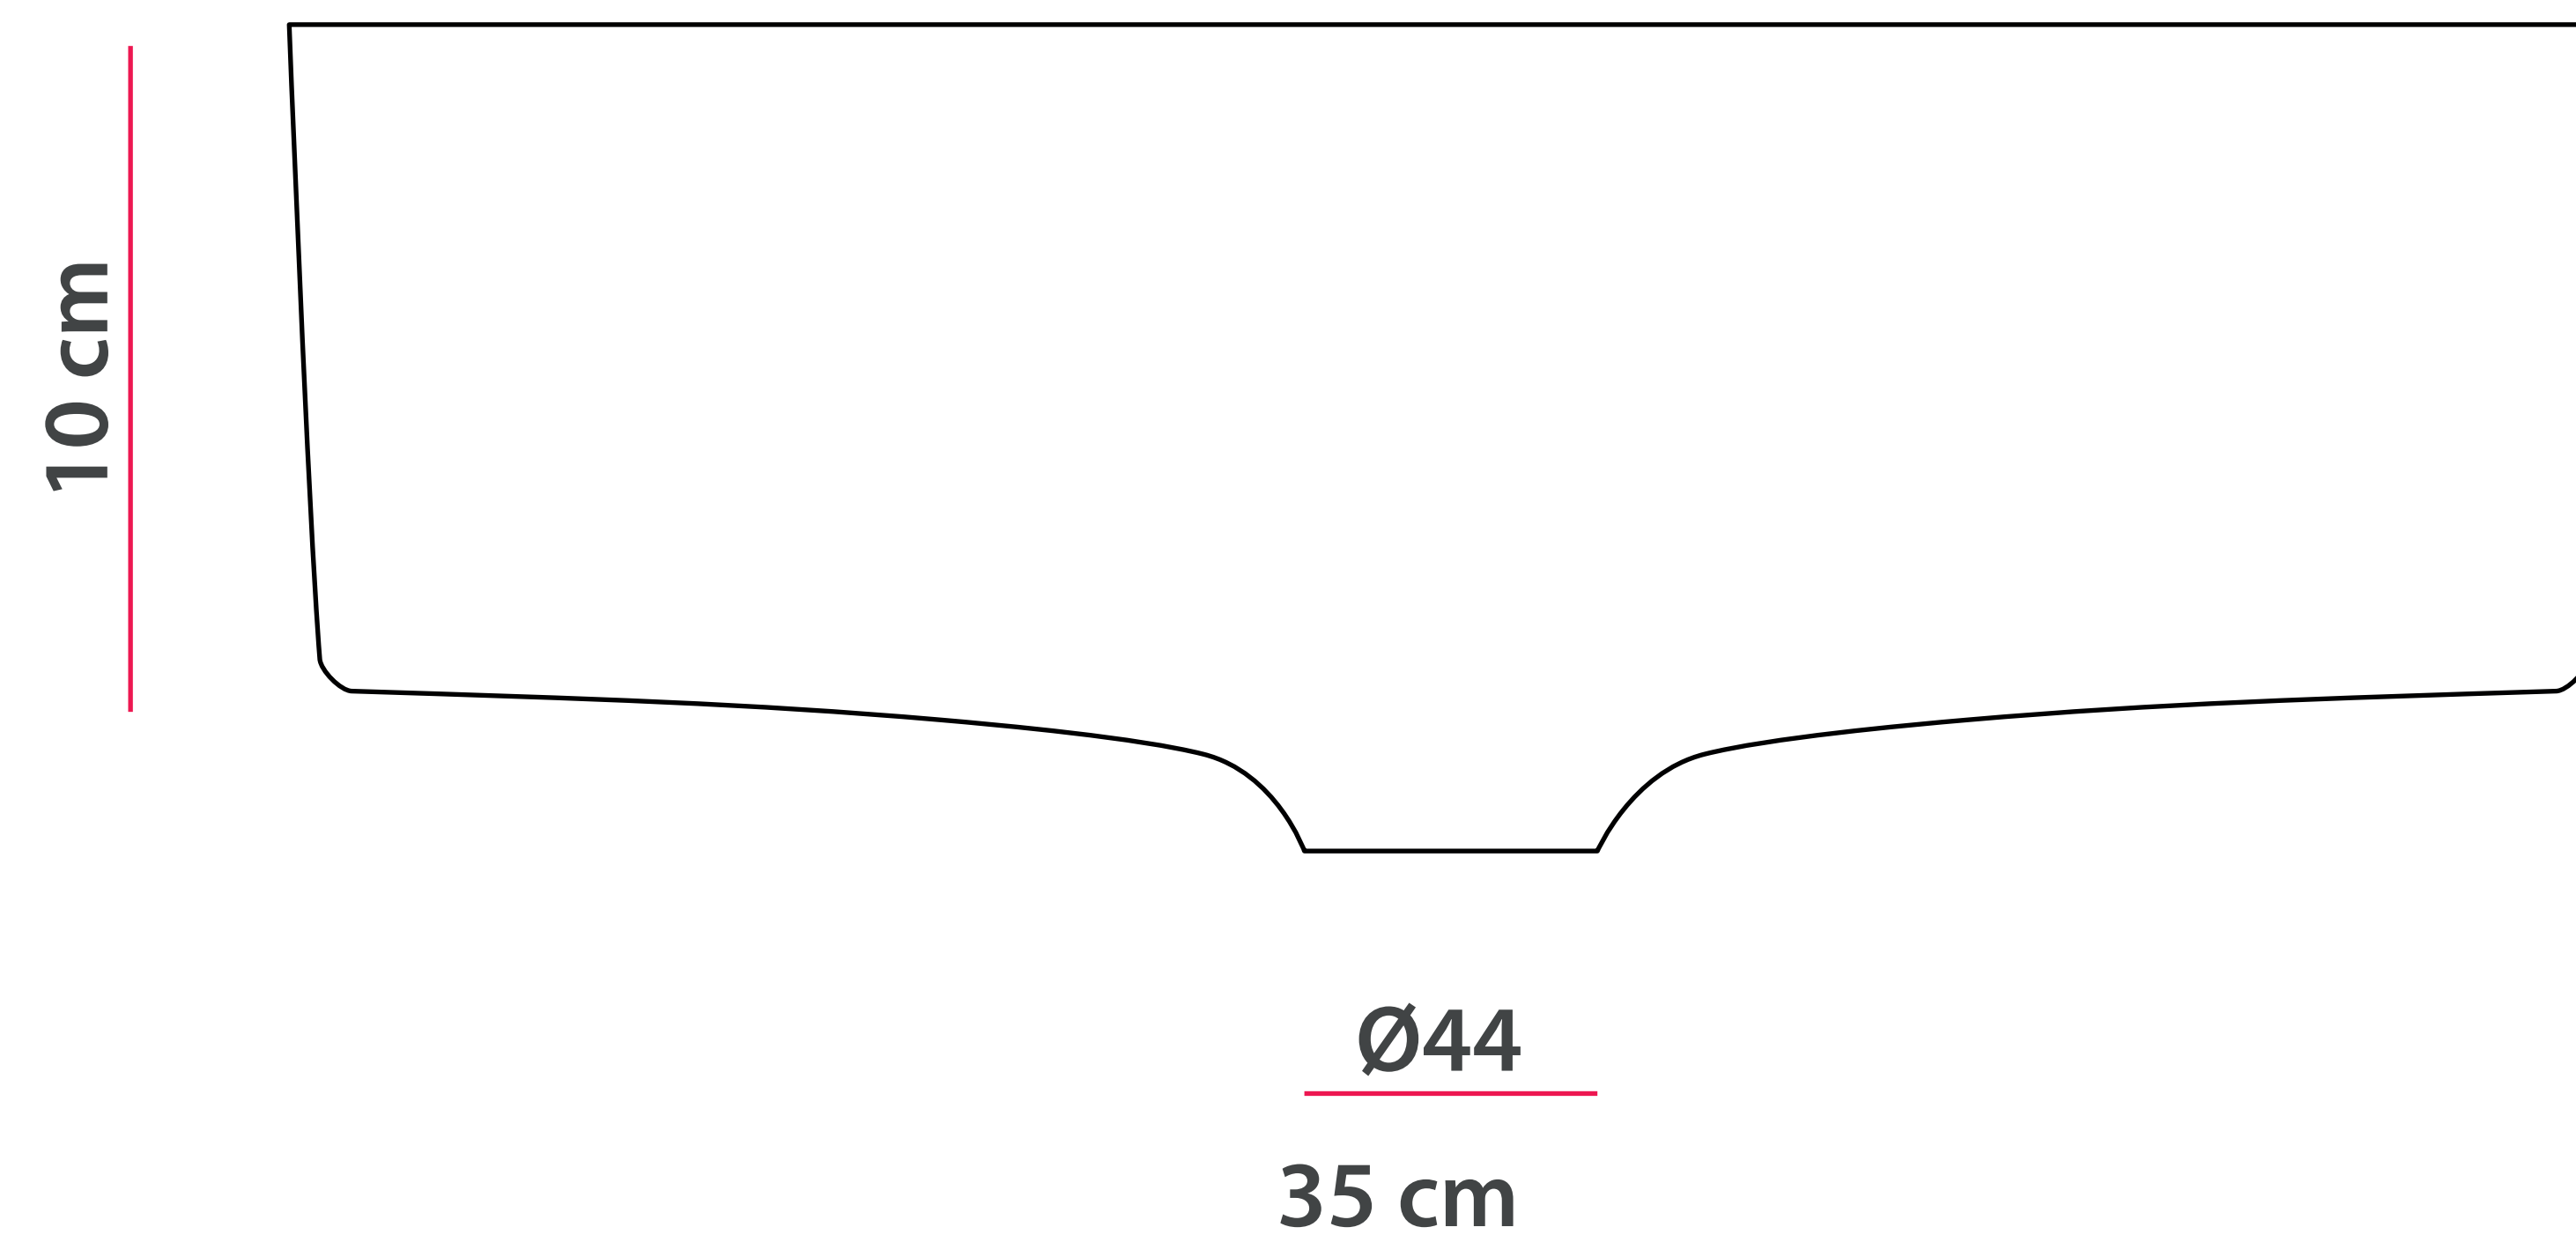

rzut góra

rzut z przodu/boku

Kontakt:

ul. Ofiar Stutthofu 26
72-010 Police

tel. +48 91 887 88 80
kontakt@danolit.pl