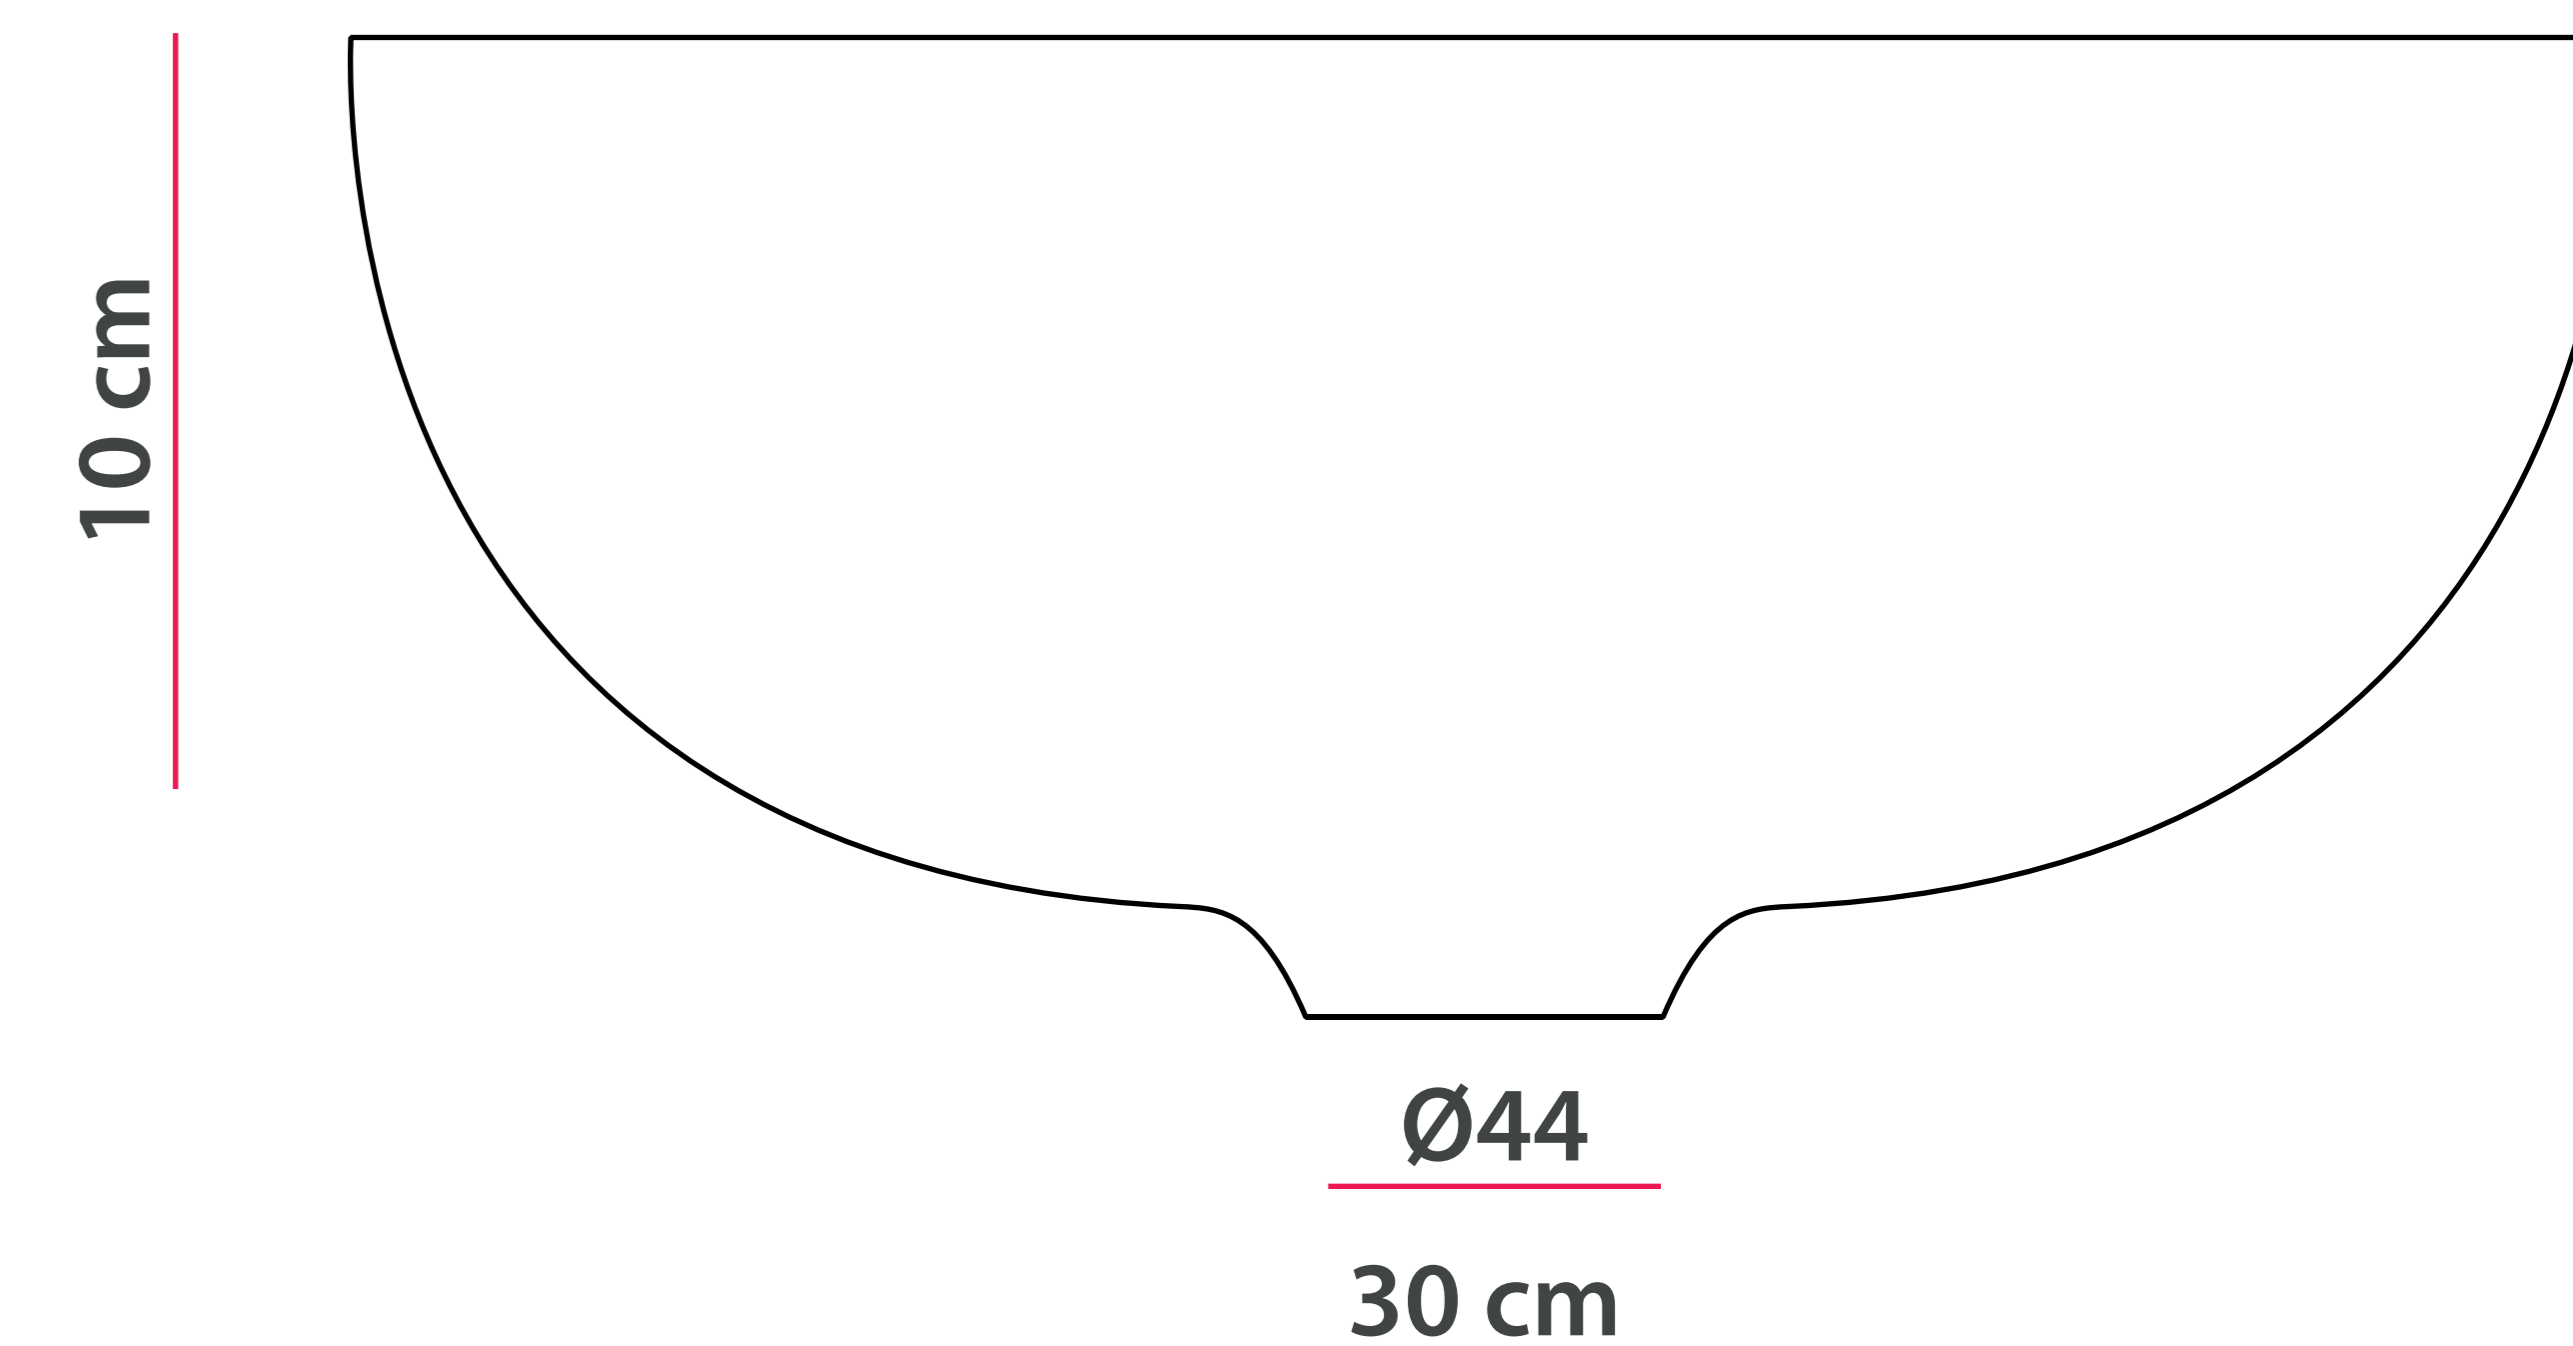

rzut góra

rzut z przodu

rzut z boku

Kontakt:

ul. Ofiar Stutthofu 26
72-010 Police

tel. +48 91 887 88 80
kontakt@danolit.pl