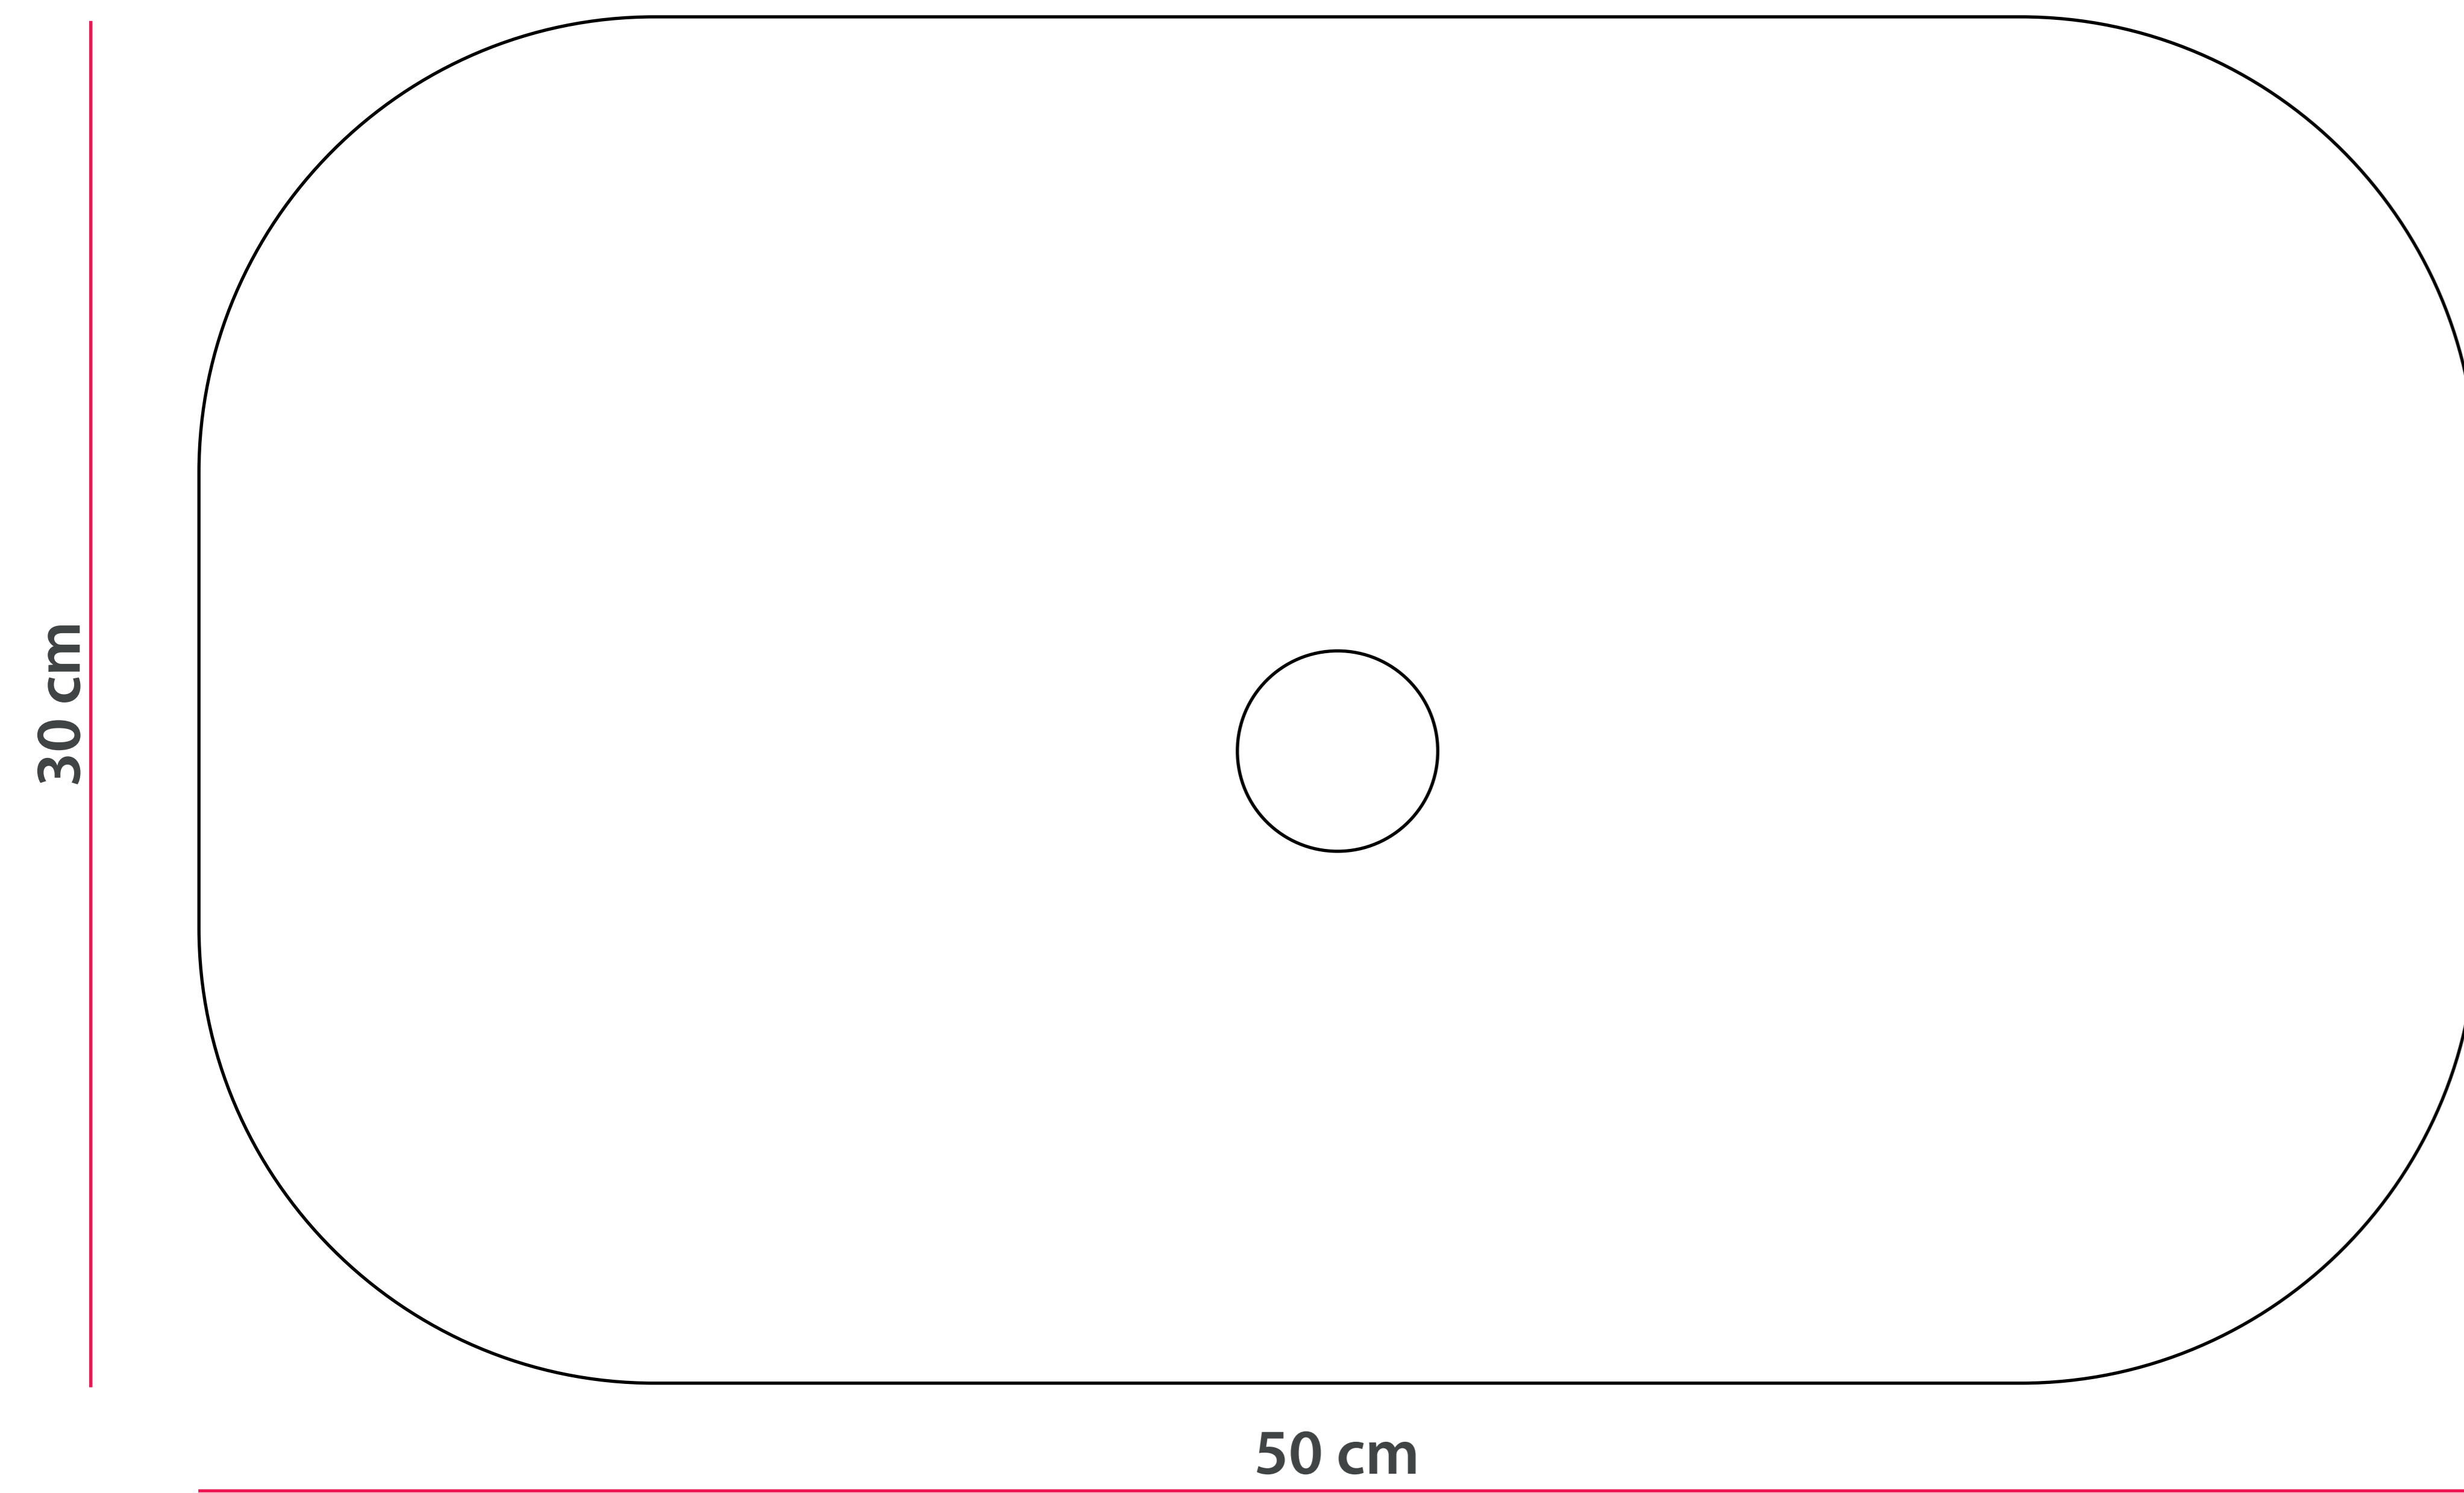

rzut góra

rzut z przodu

rzut z boku

Kontakt:

ul. Ofiar Stutthofu 26
72-010 Police

tel. +48 91 887 88 80
kontakt@danolit.pl