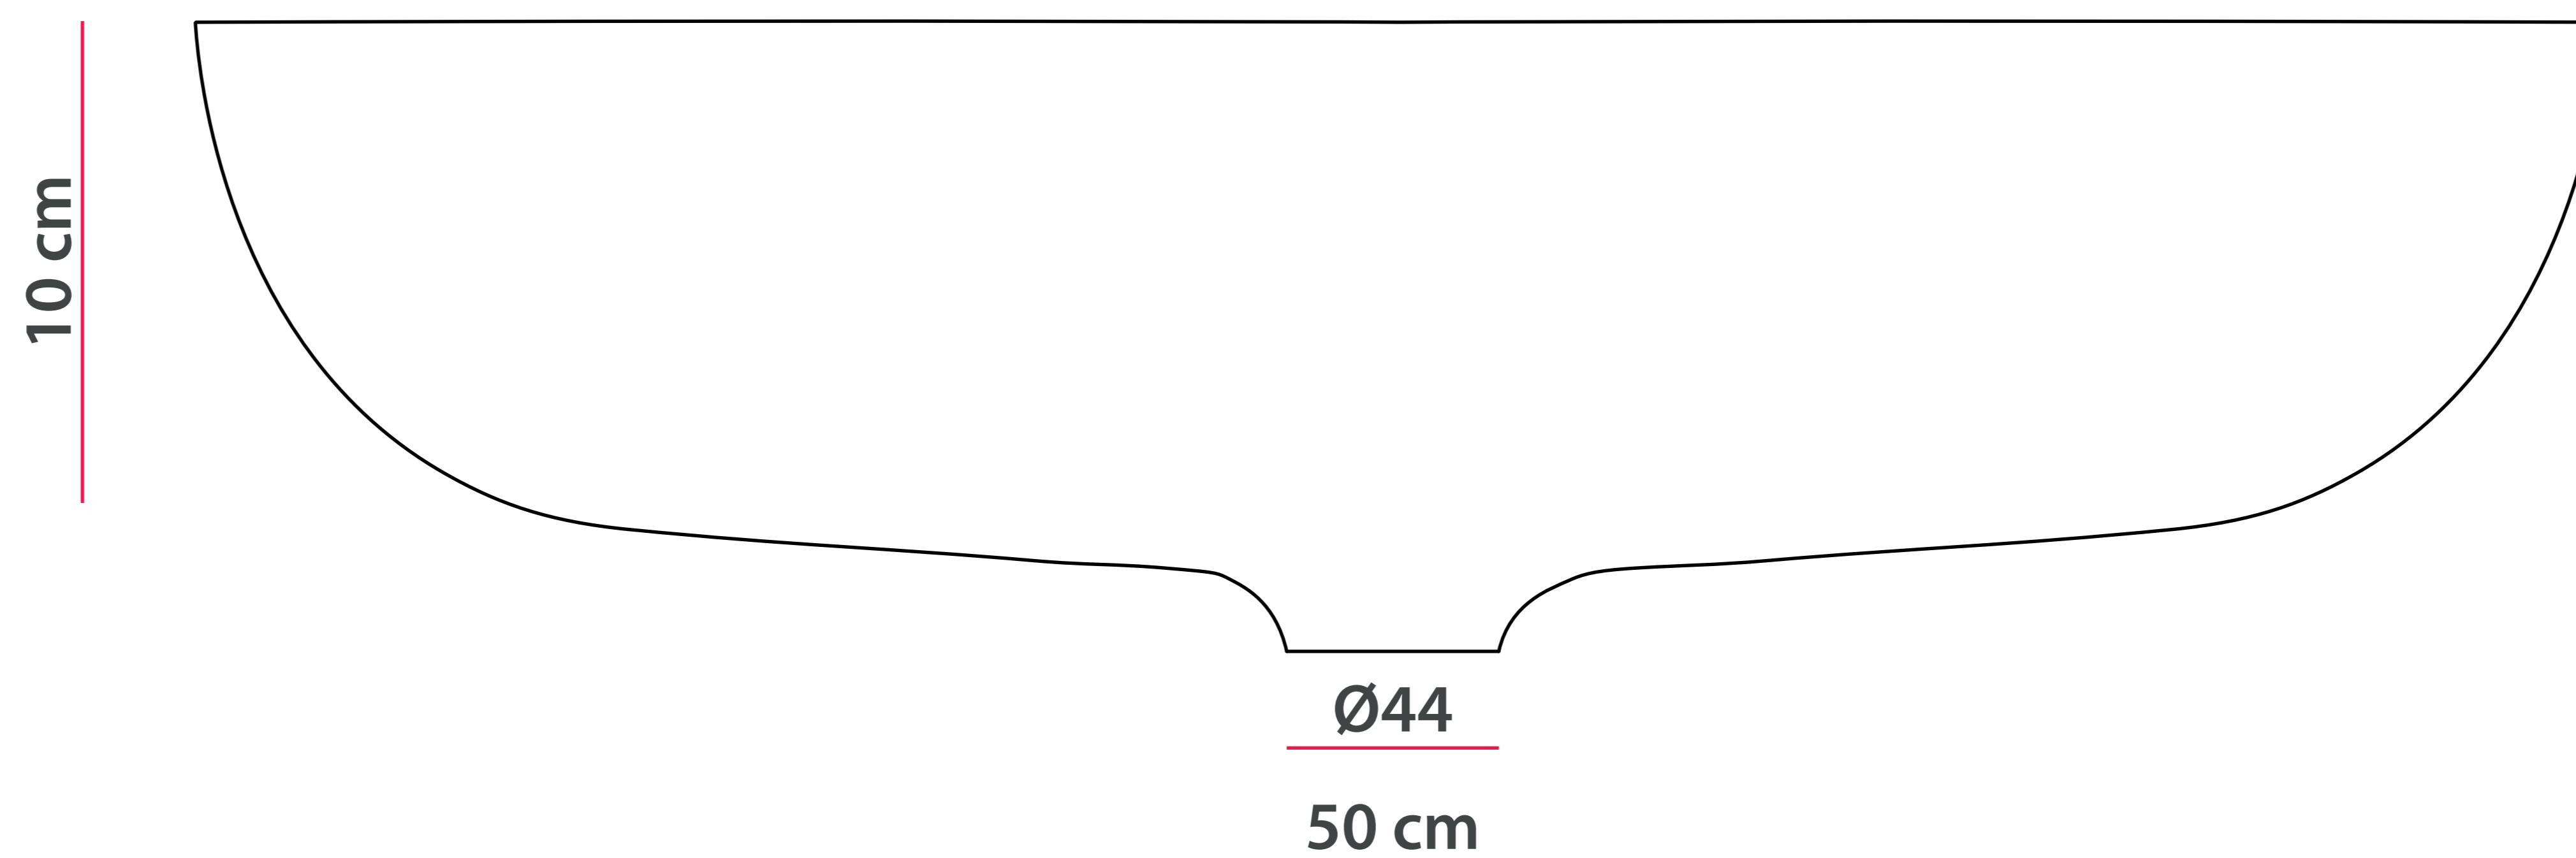

rzut góra

rzut z przodu

rzut z boku

Kontakt:

ul. Ofiar Stutthofu 26
72-010 Police

tel. +48 91 887 88 80
kontakt@danolit.pl