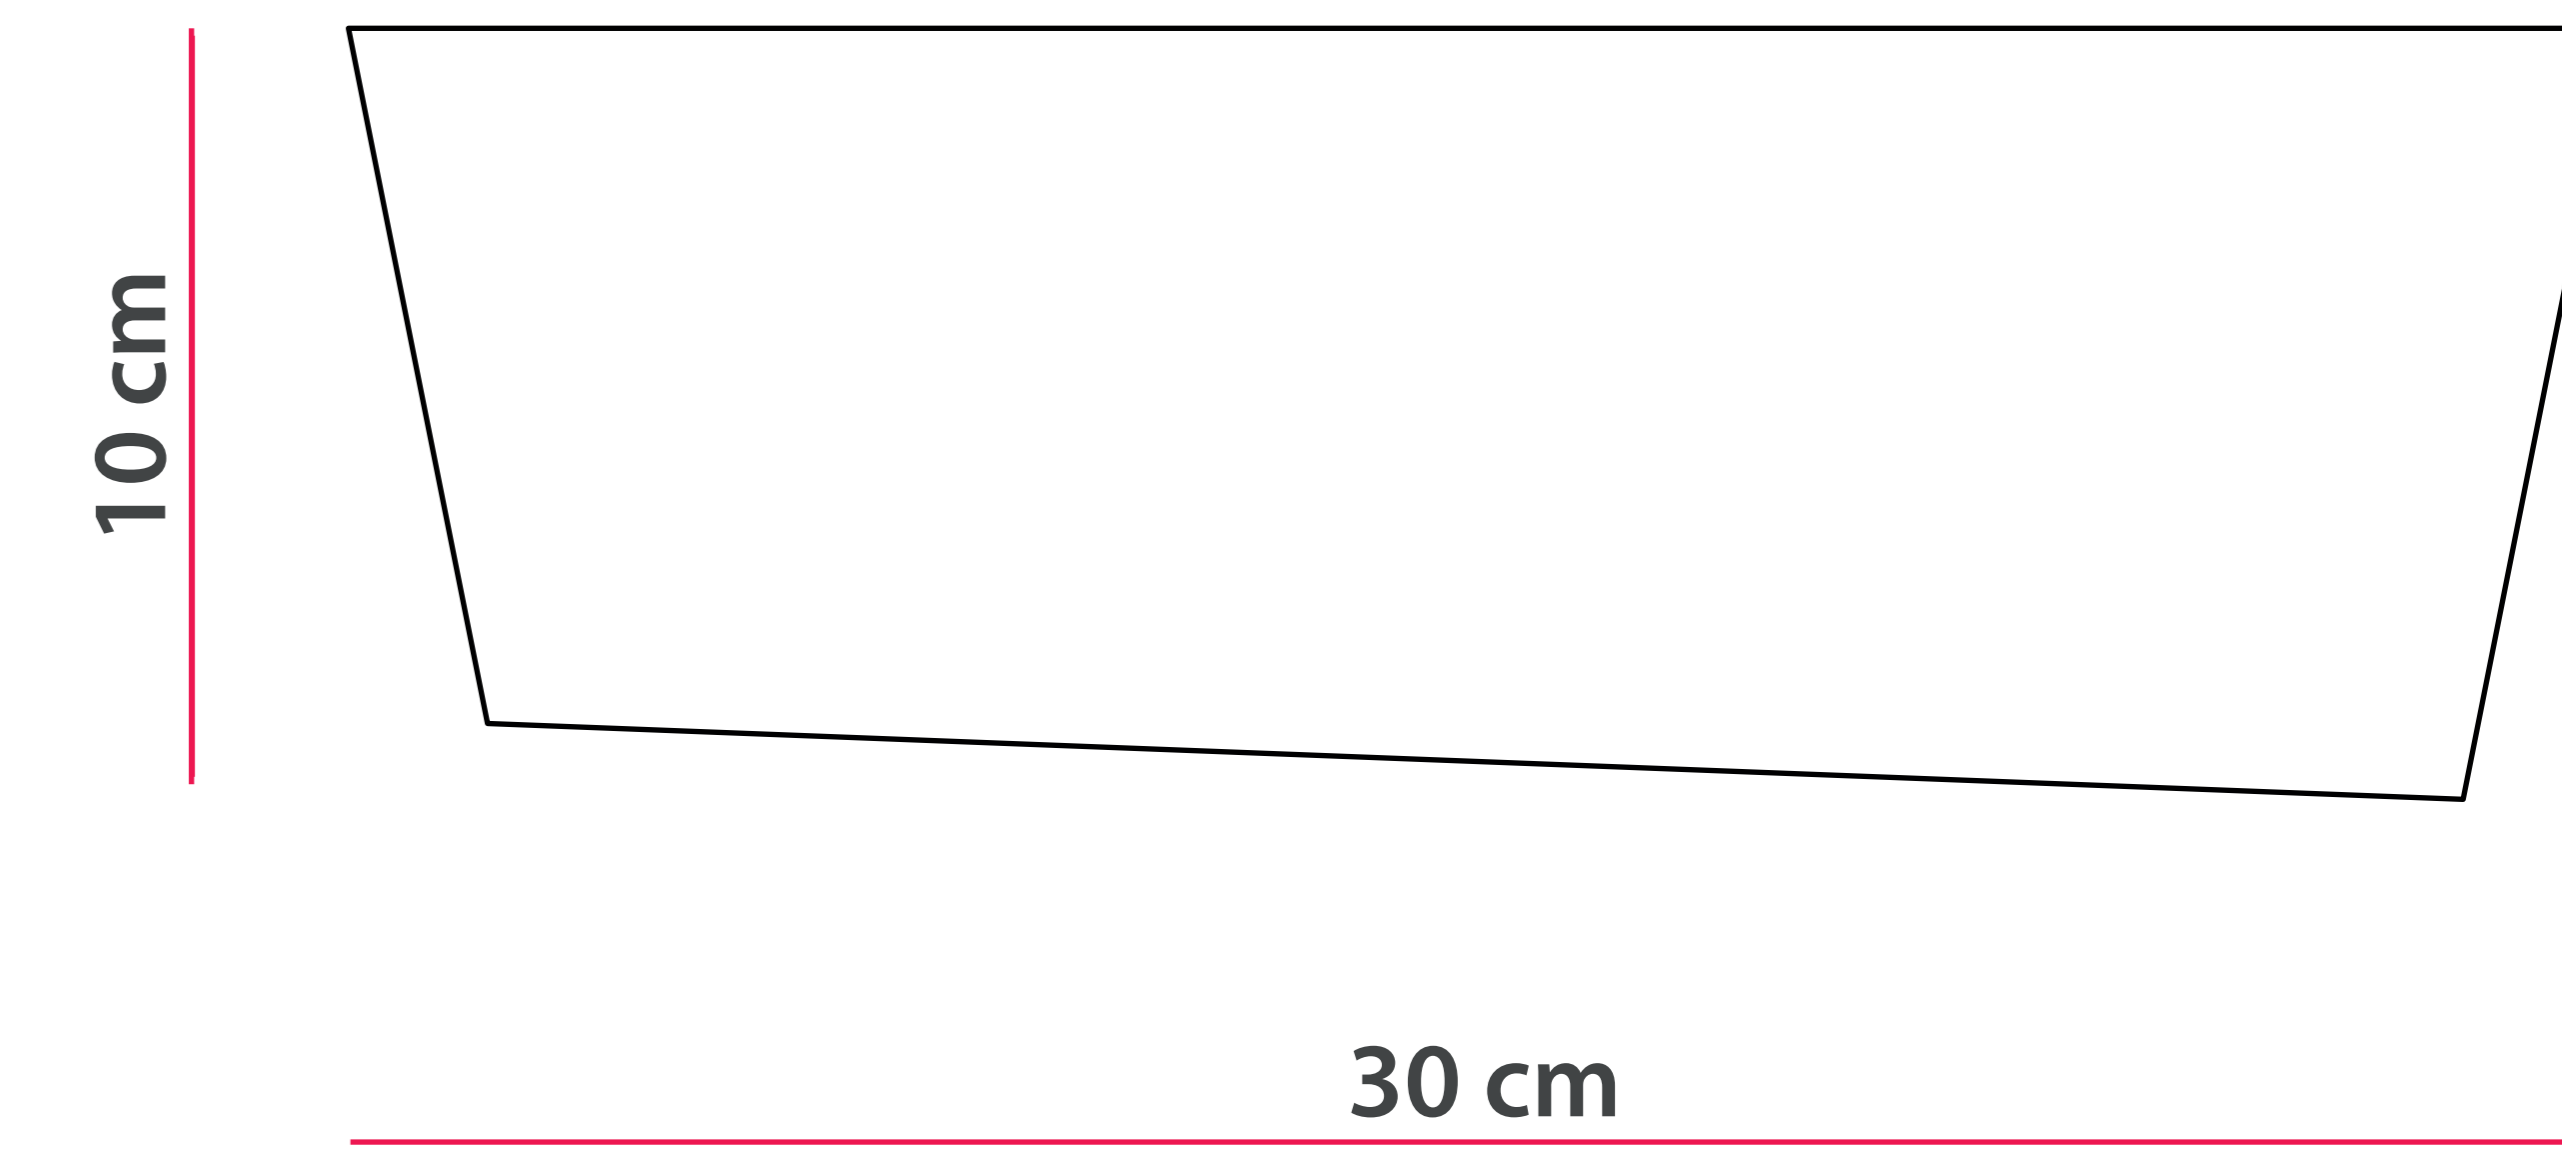

rzut góra

rzut z przodu

rzut z boku

**Kontakt:**

ul. Ofiar Stutthofu 26  
72-010 Police

tel. +48 91 887 88 80  
kontakt@danolit.pl