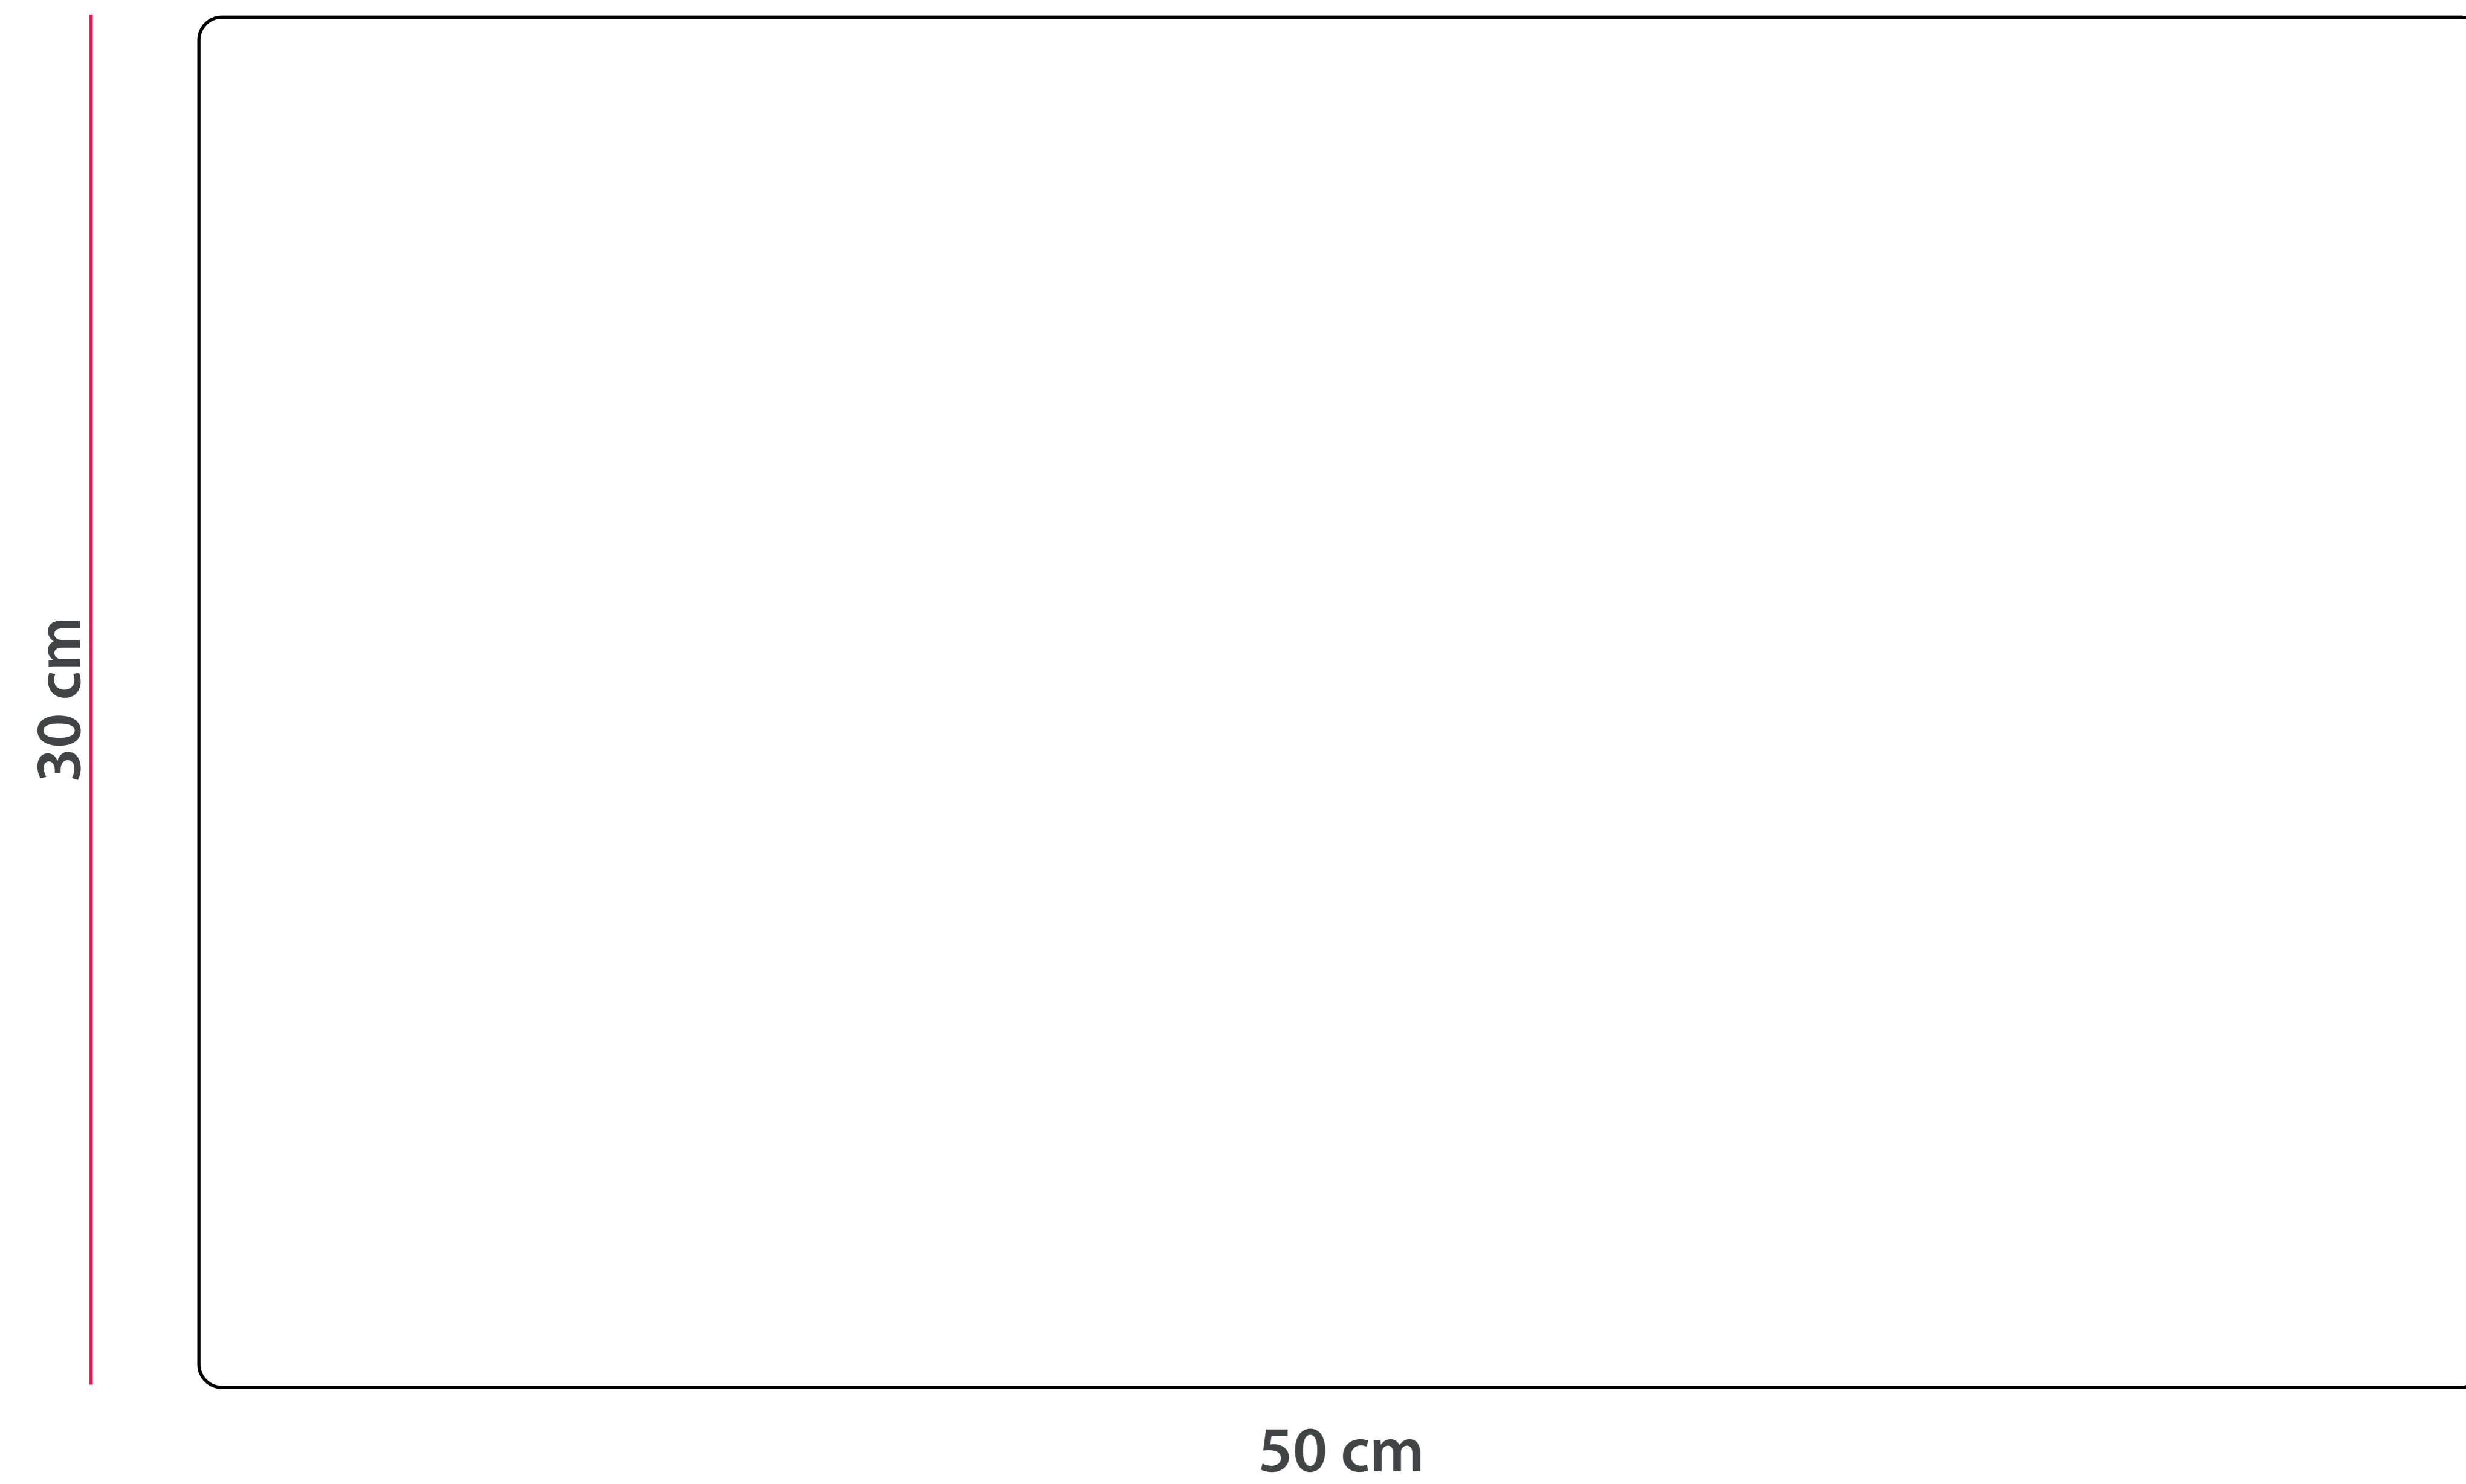

rzut góra

rzut z przodu

rzut z boku

**Kontakt:**

ul. Ofiar Stutthofu 26  
72-010 Police

tel. +48 91 887 88 80  
kontakt@danolit.pl