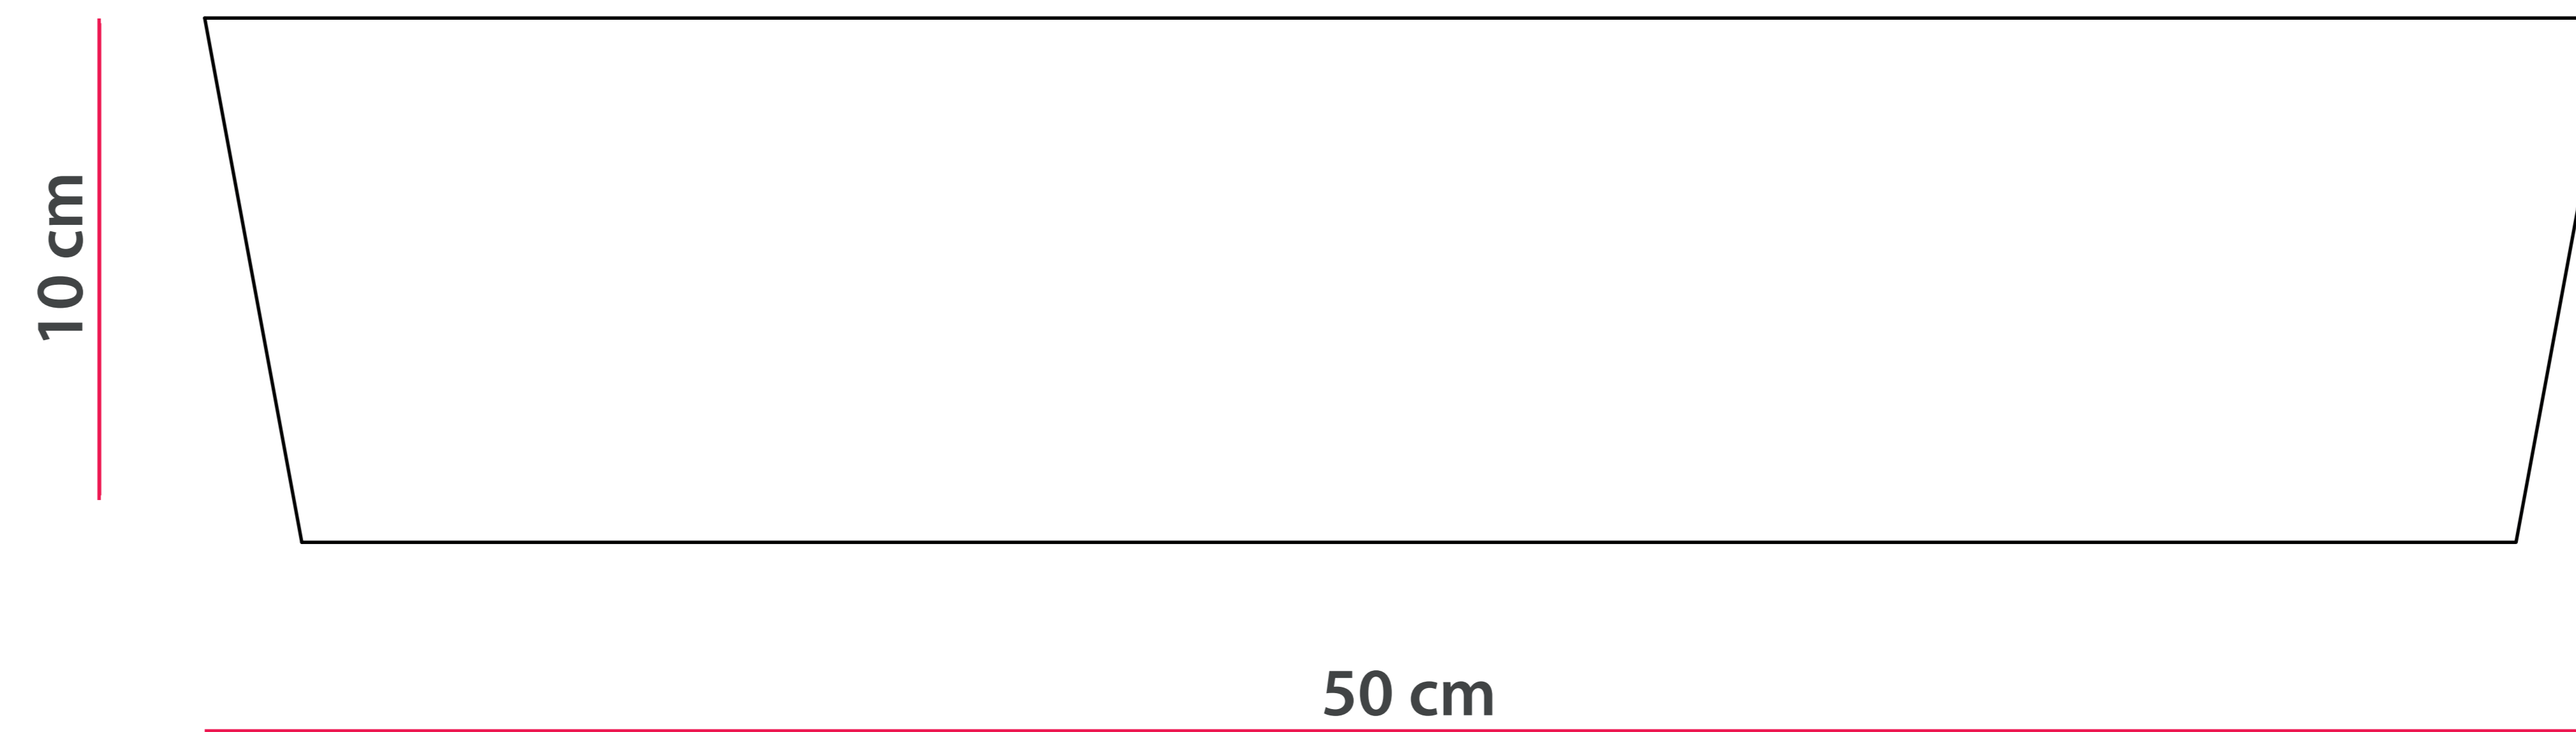

rzut góra

rzut z przodu

rzut z boku

**Kontakt:**

ul. Ofiar Stutthofu 26  
72-010 Police

tel. +48 91 887 88 80  
kontakt@danolit.pl