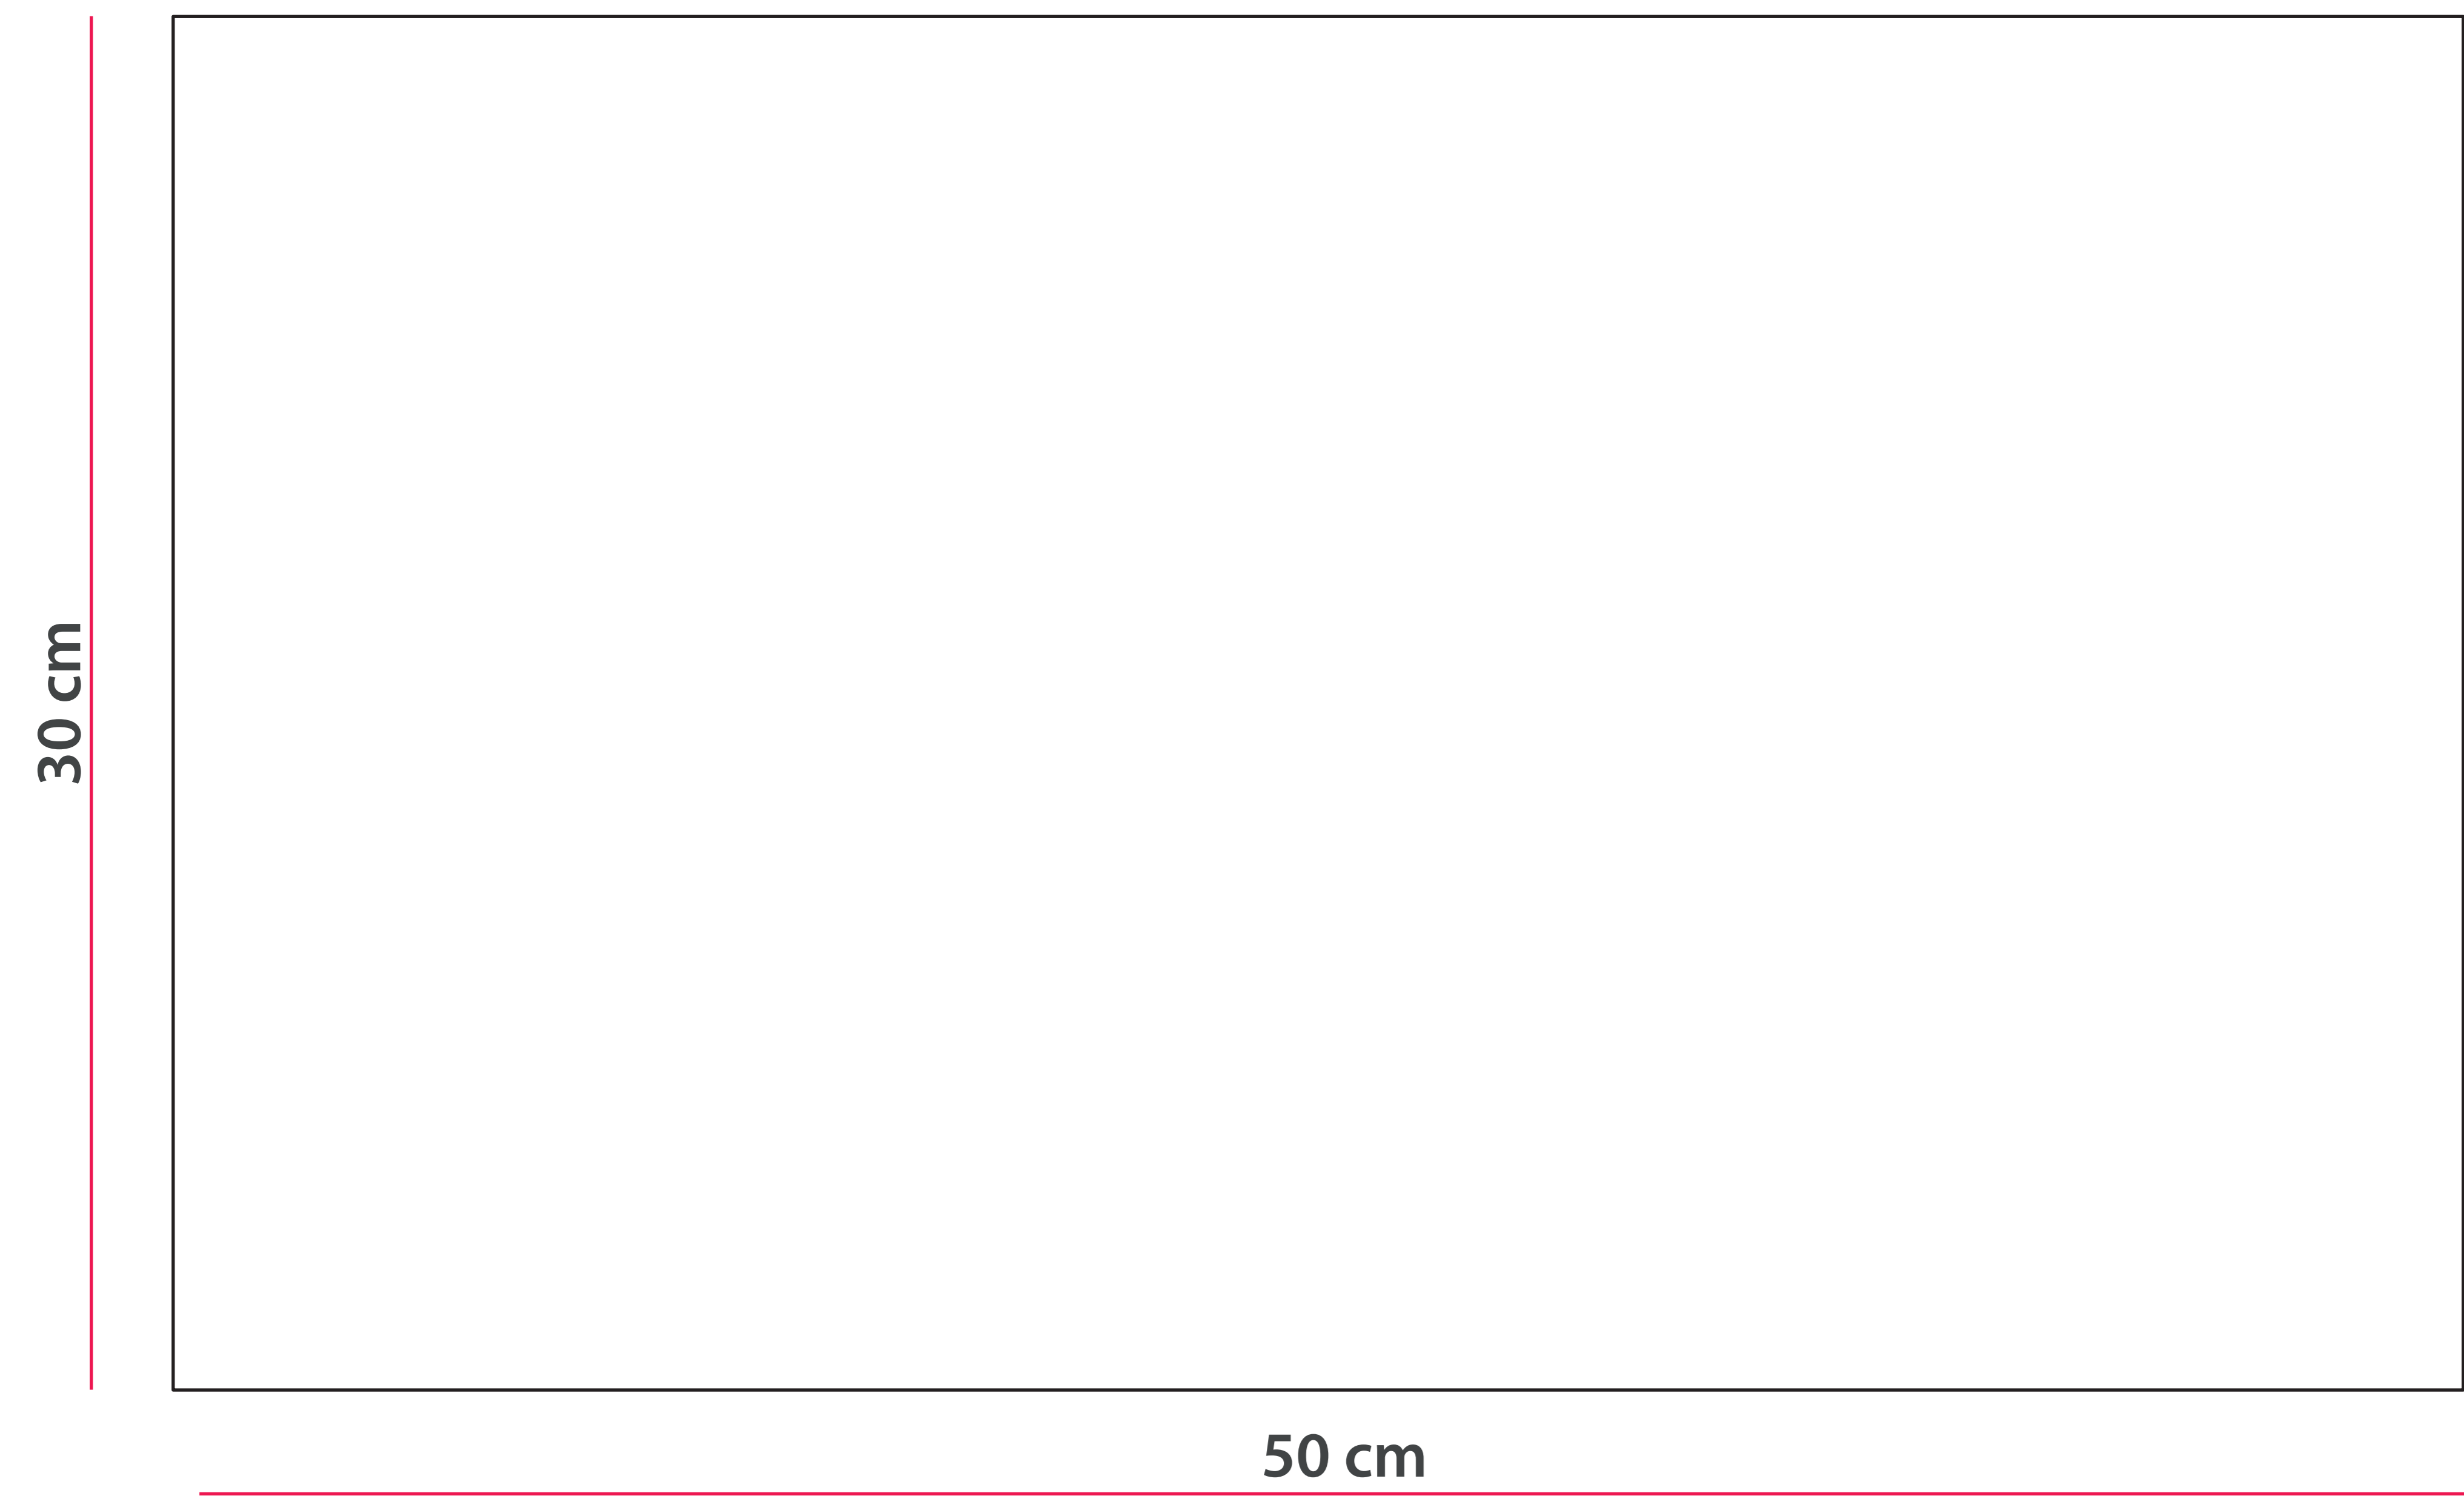

rzut góra

rzut z przodu

rzut z boku

Kontakt:

ul. Ofiar Stutthofu 26
72-010 Police

tel. +48 696 935 217
kontakt@danolit.pl