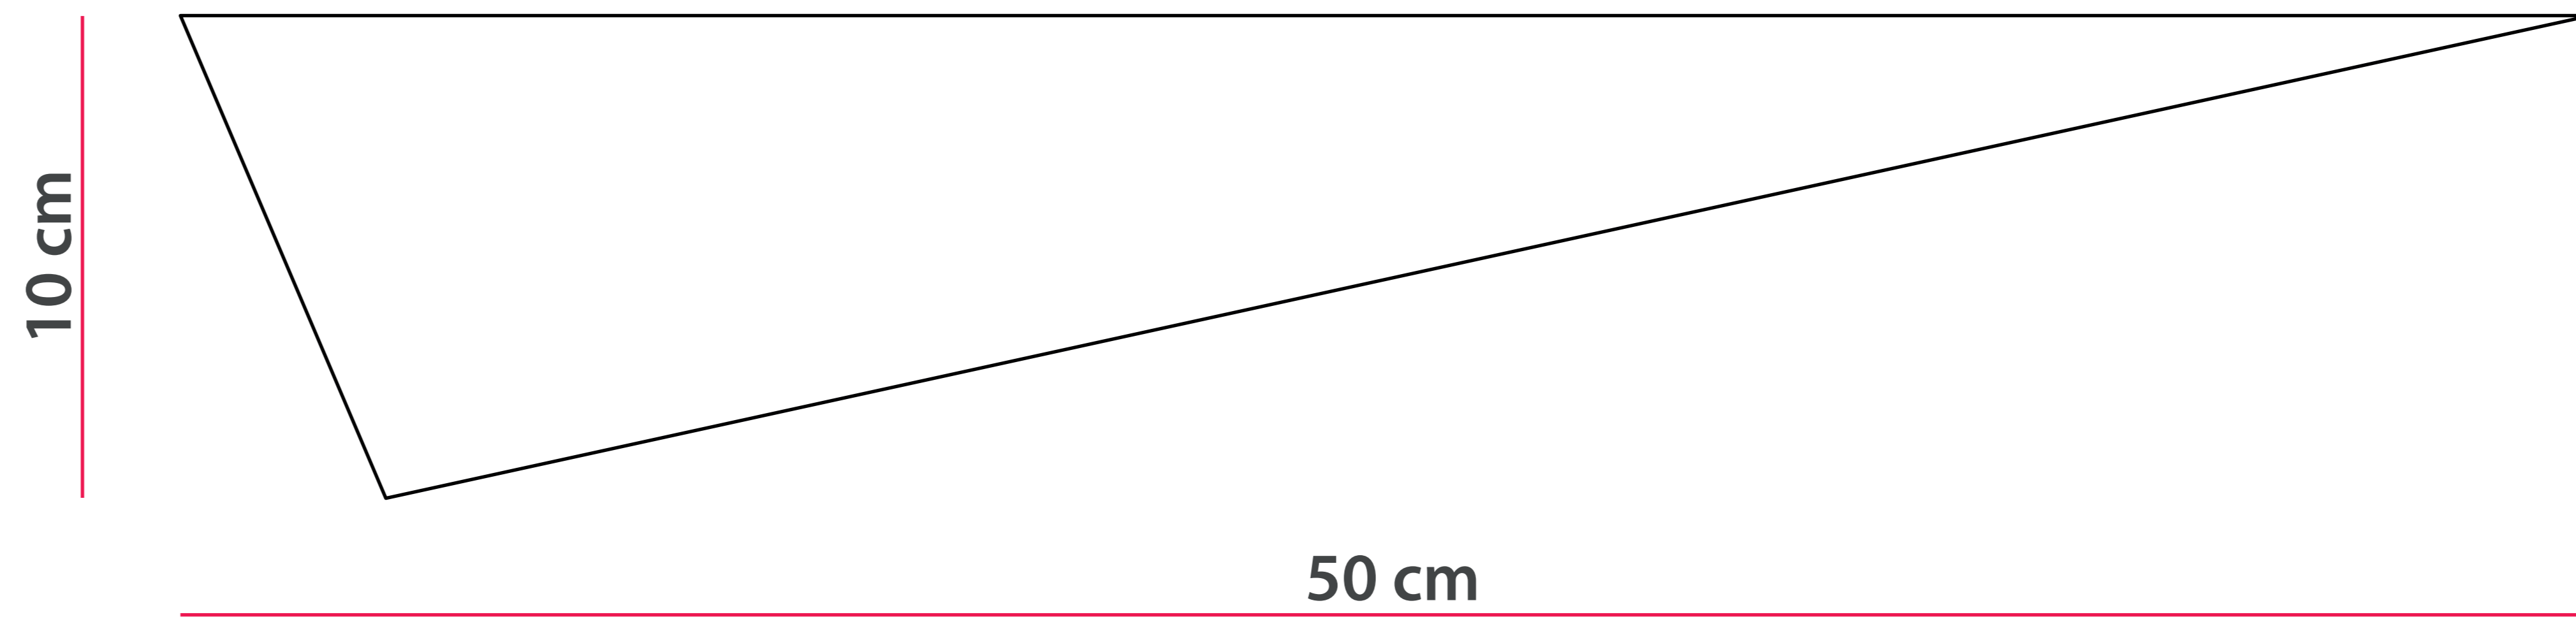

rzut góra

rzut z przodu

rzut z boku

Kontakt:

ul. Ofiar Stutthofu 26
72-010 Police

tel. +48 696 935 217
kontakt@danolit.pl