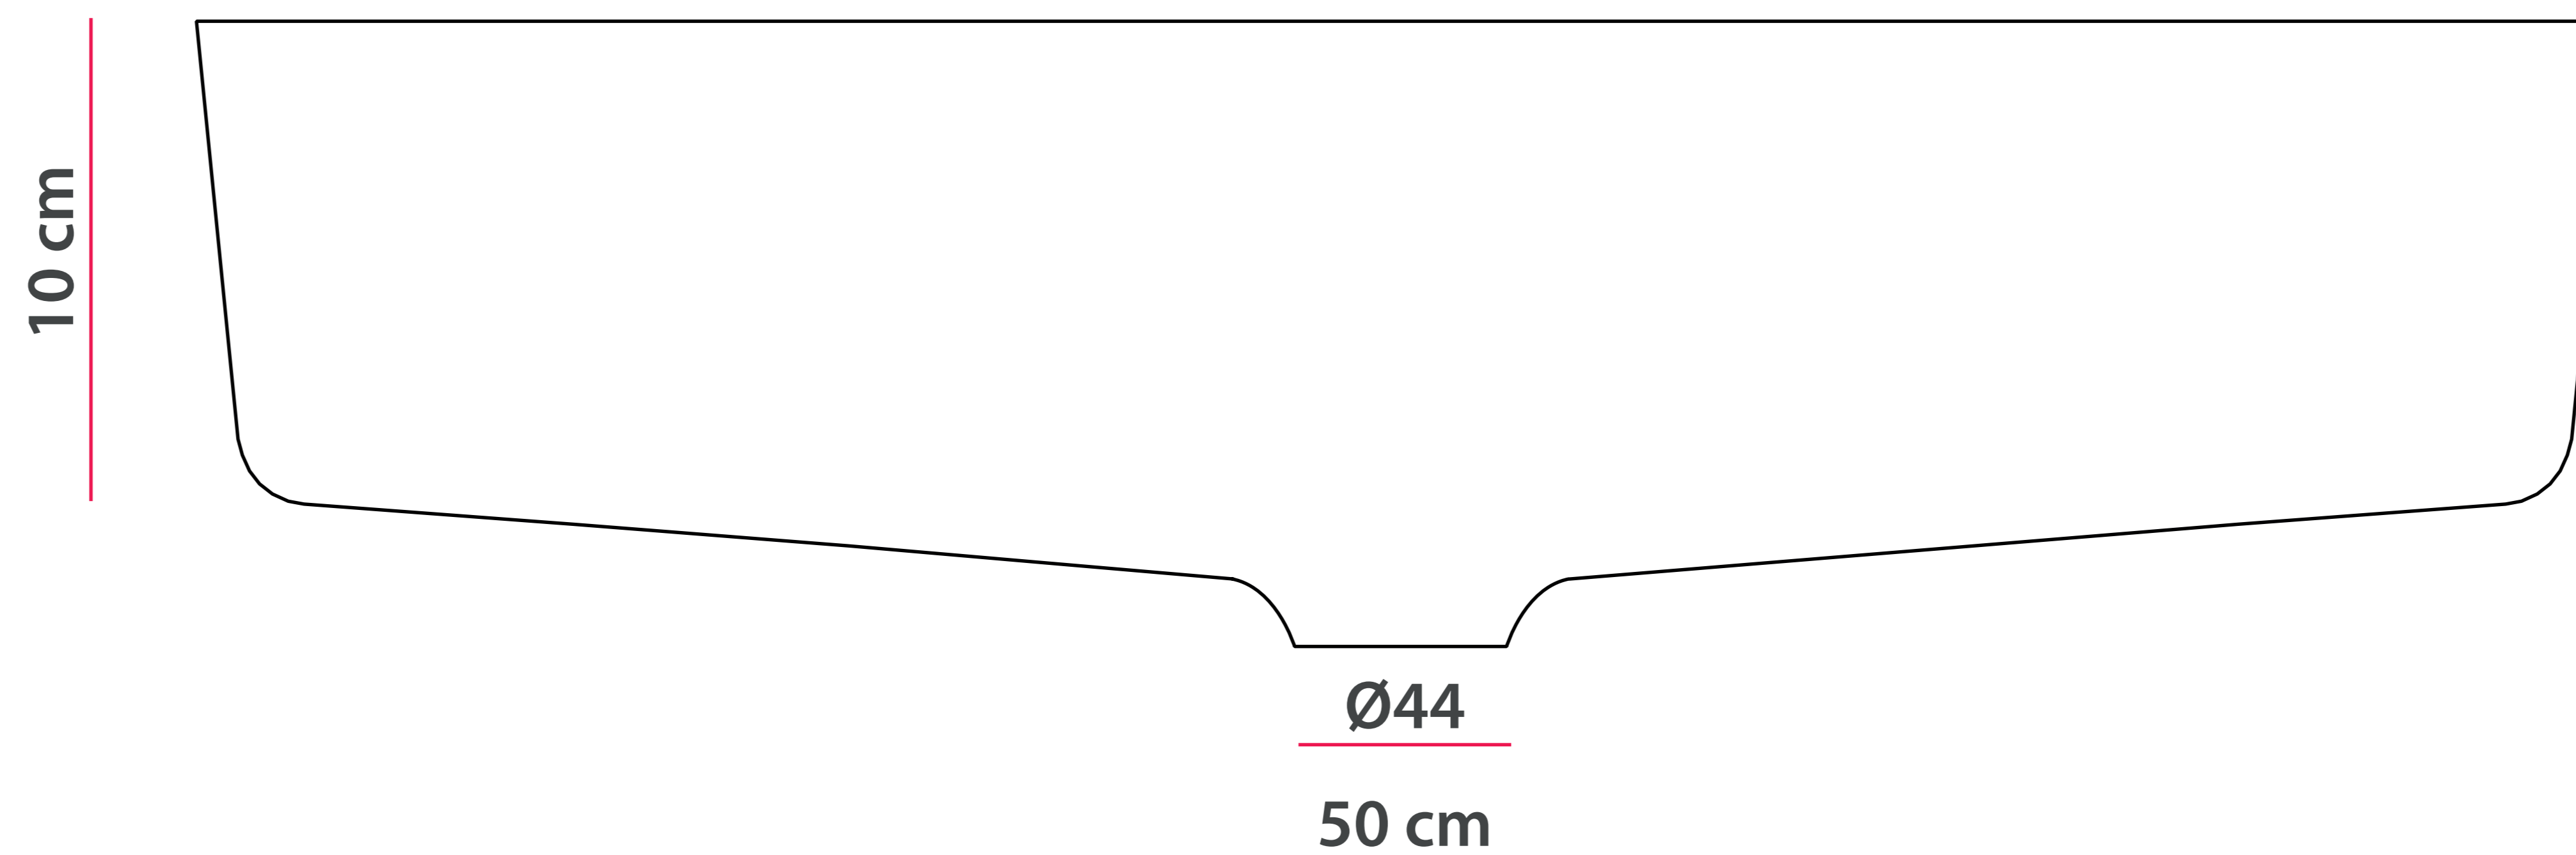

rzut góra

rzut z przodu

rzut z boku

**Kontakt:**

ul. Ofiar Stutthofu 26  
72-010 Police

tel. +48 91 887 88 80  
kontakt@danolit.pl