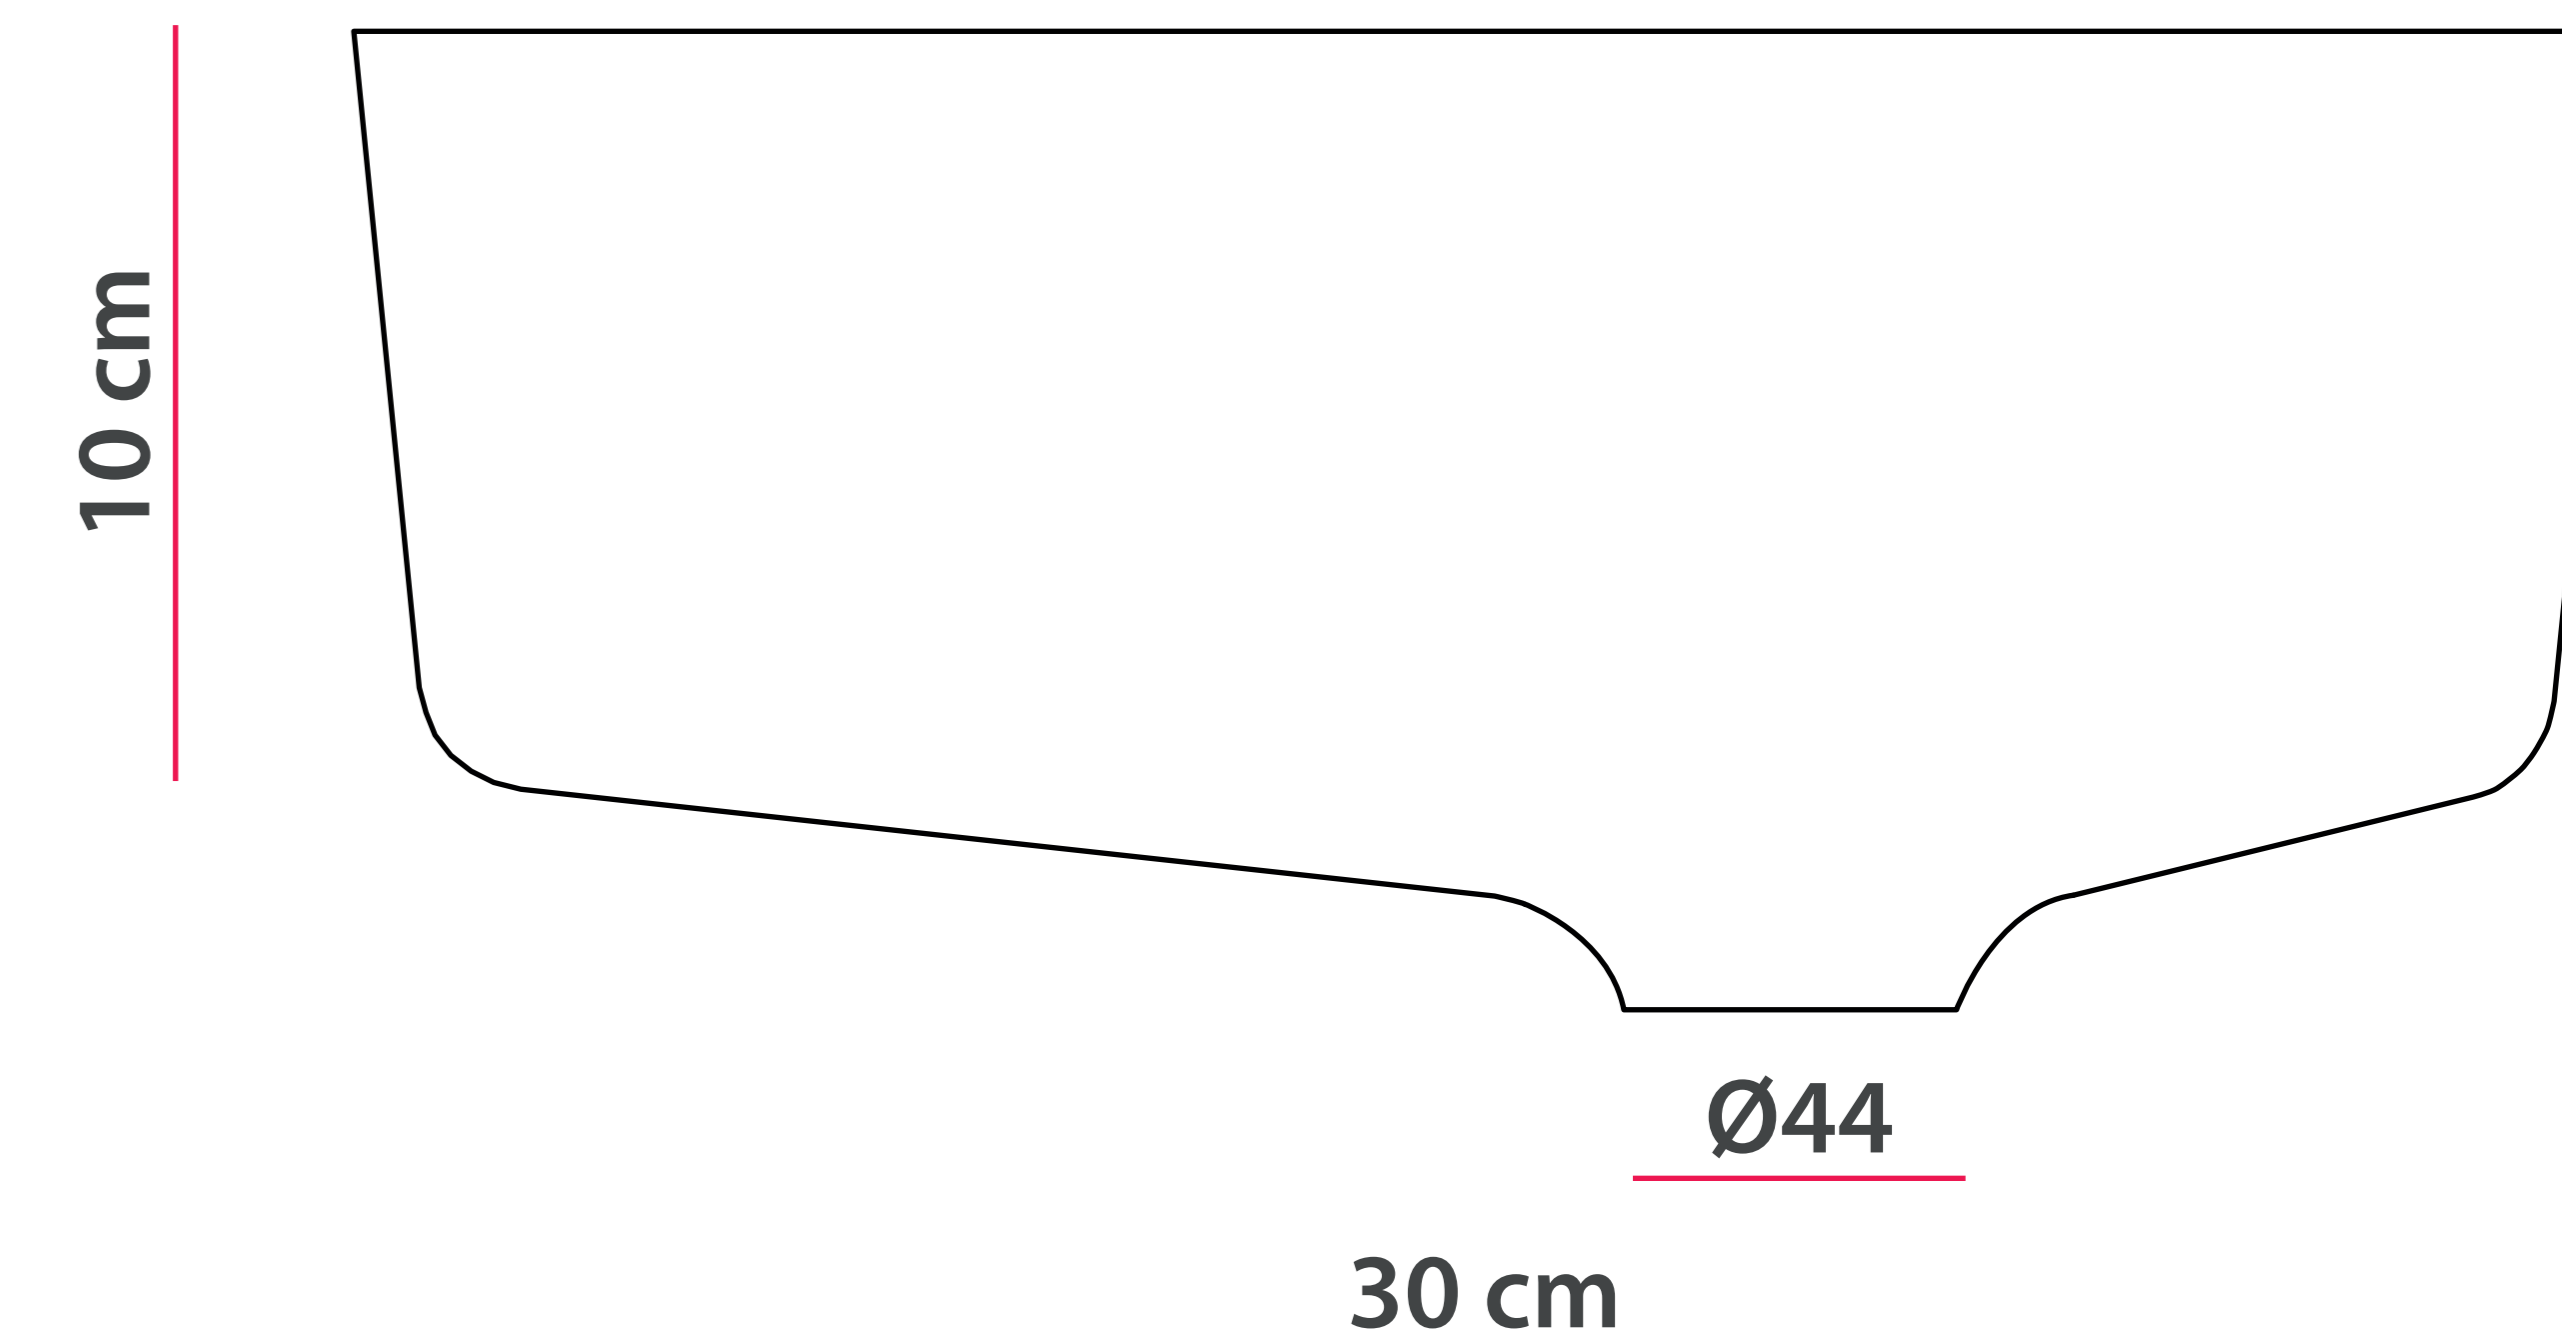

rzut góra

rzut z przodu

rzut z boku

**Kontakt:**

ul. Ofiar Stutthofu 26  
72-010 Police

tel. +48 91 887 88 80  
kontakt@danolit.pl