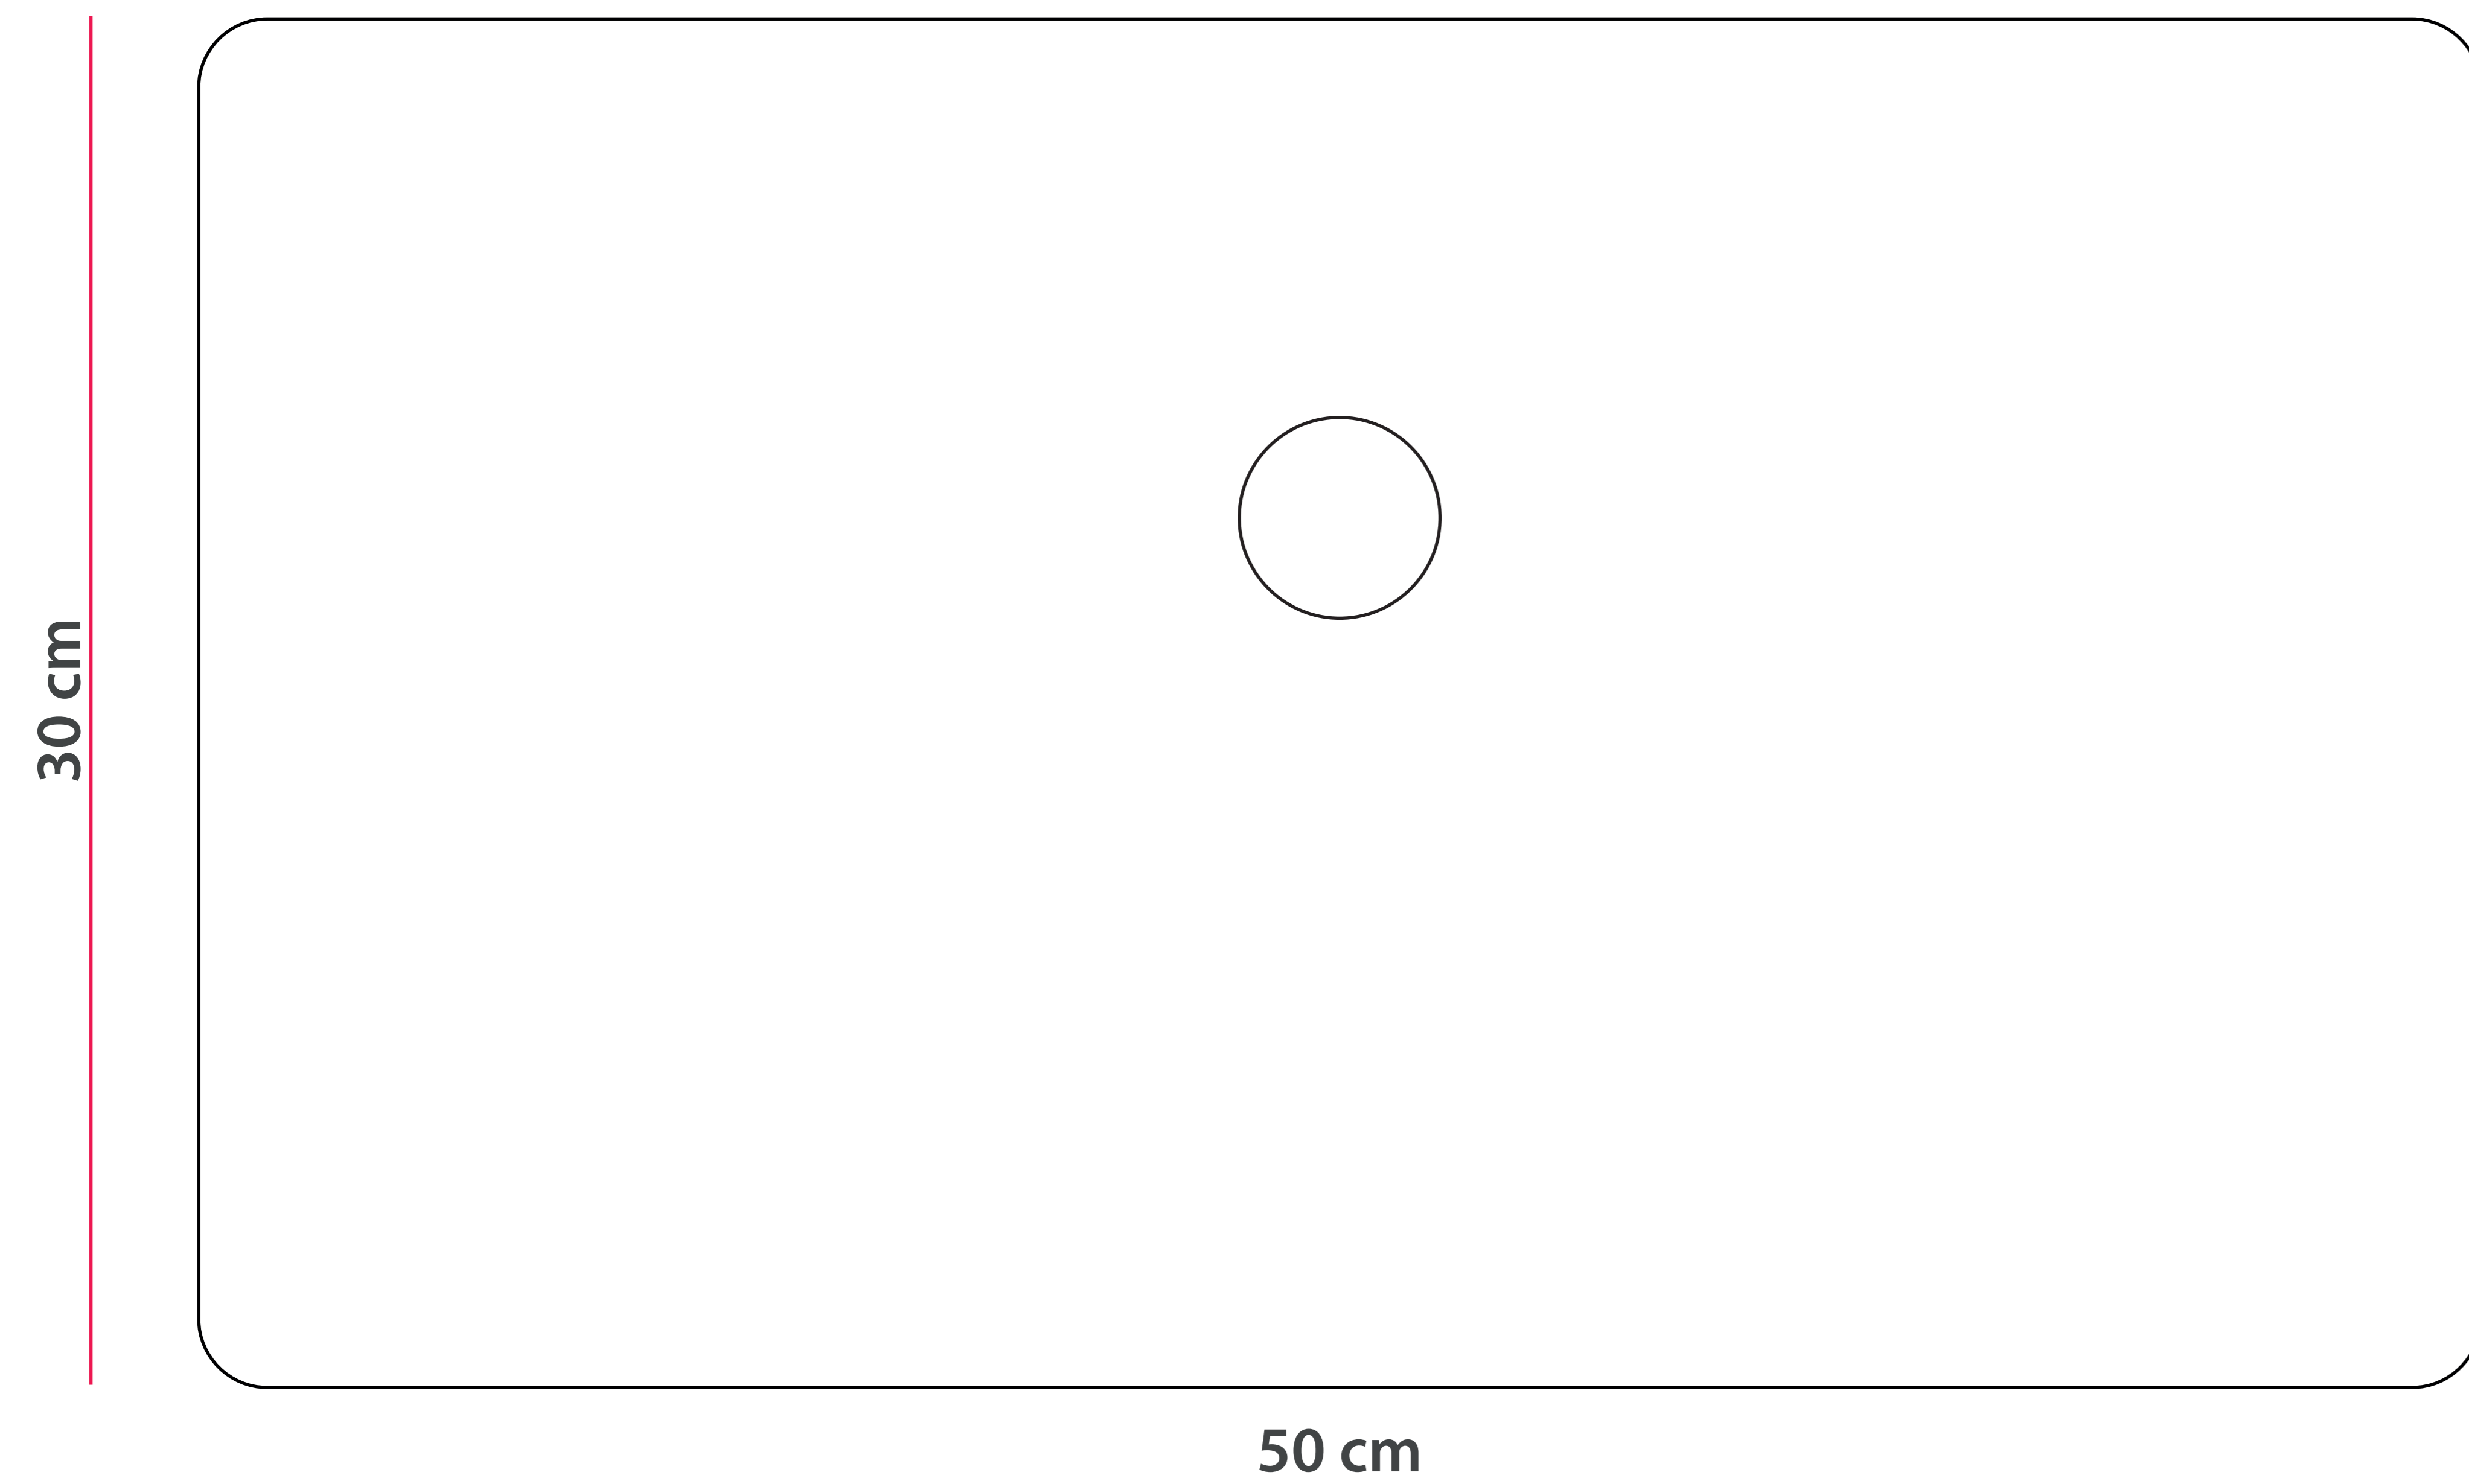

rzut góra

rzut z przodu

rzut z boku

**Kontakt:**

ul. Ofiar Stutthofu 26  
72-010 Police

tel. +48 91 887 88 80  
kontakt@danolit.pl